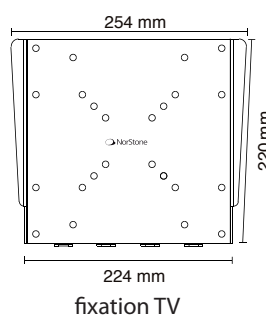

Ultra-plat (18 mm)

Tous les formats VESA :

50 x 50, 75 x 75, 100 x 100, 200 x 200, 100 x 200

Facile à installer

Distances entre points de fixation :

Min : 50 x 50 mm / Max : 200 x 200 mm

Dimensions hors-tout : L265 x H225 mm

COMPATIBILITÉ

Compatible VESA 50, VESA 75, VESA 100, VESA 200 x 100

VESA 200.

Charge maximale: 30 kg

Accessoires: Visserie, plan et outillage nécessaires au montage. Les vis et chevilles de fixation murale ne sont pas fournies

DIMENSIONS UTILES

CONDITIONNEMENT

CONDITIONNEMENT UNITAIRE:

Quantité / carton: 1

Type: carton couleurs

Dimensions (L x H x P):

268 x 225 x 20 mm

Poids net/brut: 1,87 kg / 1,96 kg

Langues: Anglais, Français

Code EAN: 3760108806573

Livré démonté

CONDITIONNEMENT PAR LOT DE 10:

Quantité / carton: 10 pièces dans leur conditionnement unitaire

Type: carton brun

Dimension (L x H x P): 260 x 240 x 280 mm