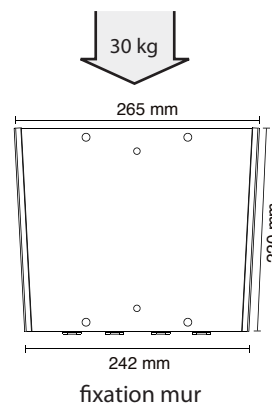

Ultra-plat (18 mm)

Tous les formats VESA :

50 x 50, 75 x 75, 100 x 100, 200 x 200, 100 x 200

Facile à installer

Distances entre points de fixation :

Min : 50 x 50 mm / Max : 200 x 200 mm

Dimensions hors-tout : L265 x H225 mm

COMPATIBILITÉ

Compatible VESA 50, VESA 75, VESA 100, VESA 200 x 100

VESA 200.

Charge maximale: 30 kg

Accessoires: Visserie, plan et outillage nécessaires au montage. Les vis et chevilles de fixation murale ne sont pas fournies

DIMENSIONS UTILES

CONDITIONNEMENT

CONDITIONNEMENT UNITAIRE:

Quantité / carton: 1

Type: carton couleurs

Dimensions (L x H x P):

268 x 225 x 20 mm

Poids net/brut: 1,87 kg / 1,96 kg

Langues: Anglais, Français

Code EAN: 3760108806573

Livré démonté

CONDITIONNEMENT PAR LOT DE 10:

Quantité / carton: 10 pièces dans leur conditionnement unitaire

Type: carton brun

Dimension (L x H x P): 260 x 240 x 280 mm