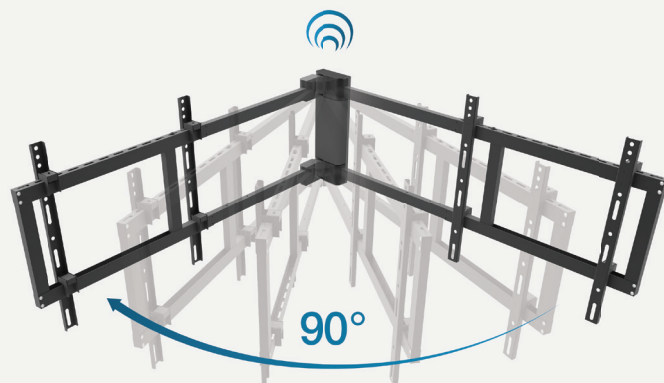

JURA AE3260-D

DIMENSIONS

DESIGN

Matière : *Aluminium, acier et plastique*
Coloris : *Noir*

DIMENSIONS ET CHARGE

Taille du produit (L x H x Pmax) : 990 x 435x 47 mm
Taille d'écran suggérée Min/Max : De 32" à 60"
Charge maximum : 40kg / 88lbs

INSTALLATION

Installation: *Paroi pleine ou poteau*
VESA : 200x200 / 400x200 / 300x300 / 400x400
Compatibilité : *Ecran plat et incurvé*

CARACTÉRISTIQUES

Poids max.
40 kg

Taille écran compatible
De 32" à 60"

Rotation
90°

Télécommande
Oui

Ecran incurvé
Oui

VESA
200x200 / 400x200
300x300 / 400x400

UTILISATION

Rotation : 90°

ACCESSOIRES

Gestion des câbles : *Oui*