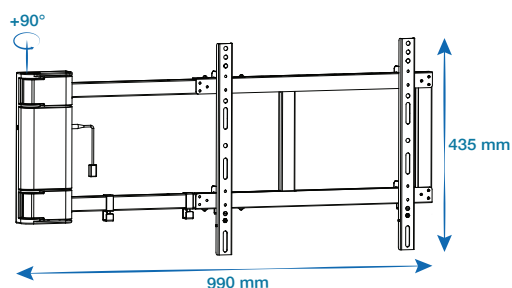

JURA AE3260-D

DIMENSIONS

DESIGN

Matière : *Aluminium, acier et plastique*
Coloris : *Noir*

DIMENSIONS ET CHARGE

Taille du produit (L x H x Pmax) : 990 x 435x 47 mm
Taille d'écran suggérée Min/Max : De 32" à 60"
Charge maximum : 40kg / 88lbs

INSTALLATION

Installation: *Paroi pleine ou poteau*
VESA : 200x200 / 400x200 / 300x300 / 400x400
Compatibilité : *Ecran plat et incurvé*

CARACTÉRISTIQUES

Poids max.
40 kg

Taille écran compatible
De 32" à 60"

Rotation
90°

Télécommande
Oui

Ecran incurvé
Oui

VESA
200x200 / 400x200
300x300 / 400x400

UTILISATION

Rotation : 90°

ACCESSOIRES

Gestion des câbles : *Oui*

CONDITIONNEMENT

Quantité/boîte : 1
Type : *Carton couleur*
Dimensions (L x H x P) : 700 x 360 x 80 mm
Poids Net / Brut : 6 / 6.6 kg

EAN ET SKU

AE3260-D.....(x1) ..3700795186015
NORJUAE3260D