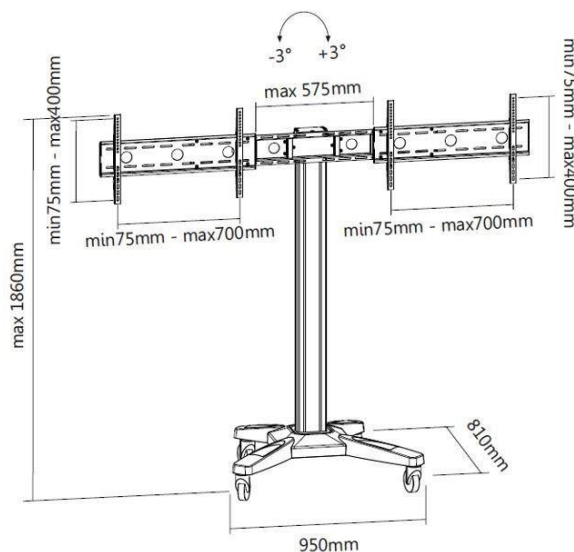

## SUPPORT SUR PIED / BASE AVEC ROULETTES

Support mobile 37"-70"  
avec roulettes  
Réf. 030-5002

Support mobile 2 TV 37"-70"  
avec roulettes  
Réf. 030-5004

## CARACTÉRISTIQUES TECHNIQUES

Référence	030-5002	030-5004
Taille écran(s)	37" - 70"	37" - 70"
Compatibilité VESA (mm)	75x75 min, 600x400 max	75x75 min, 600x400 max
Poids maxi autorisé	80 kg	60 kg
Hauteur écran(s)	Ajustable 160 cm max	Ajustable 160 cm max
Inclinaison (haut-bas)	Non	Non
Rotation (gauche-droite)	Non	Non
Pivot (horizontalité)	+3°/-3°	+3°/-3°
Roulettes	Oui	Oui
Accessoires optionnels	Etagère (réf. 030-5091) Boîtier PC portable (réf. 030-5092) Etagère caméra (réf. 030-5093) Support unité centrale (réf. 030-5094)	
Passage des câbles	Oui	Oui
Dimensions totales du produit (largeur x profondeur x hauteur)	950 x 810 x 1860	950 x 810 x 1860
Couleur		
Poids du produit seul (kg)	31	39
Poids avec emballage (kg)	33,8	41,3
Dimensions de l'emballage (cm)	2 colis 165 x 22 x 13 102 x 86 x 17	2 colis 165 x 22 x 17 102 x 86 x 17