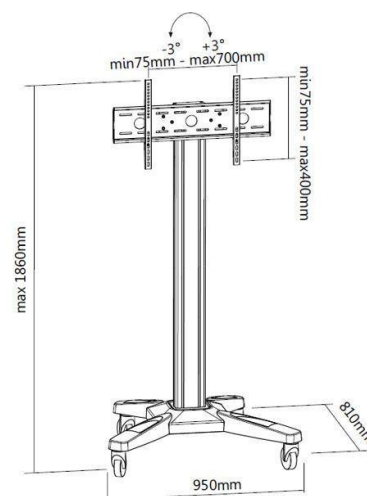

## SUPPORT SUR PIED / BASE AVEC ROULETTES

Support mobile 37"-70"  
avec roulettes  
Réf. 030-5002

Support mobile 2 TV 37"-70"  
avec roulettes  
Réf. 030-5004

## CARACTÉRISTIQUES TECHNIQUES

Référence	030-5002	030-5004
Taille écran(s)	37" - 70"	37" - 70"
Compatibilité VESA (mm)	75x75 min, 600x400 max	75x75 min, 600x400 max
Poids maxi autorisé	80 kg	60 kg
Hauteur écran(s)	Ajustable 160 cm max	Ajustable 160 cm max
Inclinaison (haut-bas)	Non	Non
Rotation (gauche-droite)	Non	Non
Pivot (horizontalité)	+3°/-3°	+3°/-3°
Roulettes	Oui	Oui
Accessoires optionnels	Etagère (réf. 030-5091) Boîtier PC portable (réf. 030-5092) Etagère caméra (réf. 030-5093) Support unité centrale (réf. 030-5094)	
Passage des câbles	Oui	Oui
Dimensions totales du produit (largeur x profondeur x hauteur)	950 x 810 x 1860	950 x 810 x 1860
Couleur		
Poids du produit seul (kg)	31	39
Poids avec emballage (kg)	33,8	41,3
Dimensions de l'emballage (cm)	2 colis 165 x 22 x 13 102 x 86 x 17	2 colis 165 x 22 x 17 102 x 86 x 17