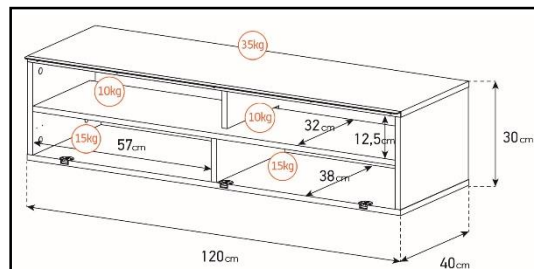

- Caisson en bois mélaminé de couleur **grise**. 2 possibilités pour l'aménagement intérieur du caisson : **version standard avec 4 compartiments** et **version spéciale barre de son avec 3 compartiments**.

Système  
d'aération

Porte  
abattante

Cornière  
aluminium

Intérieur caisson conçu pour ranger vos appareils audio/vidéo et ici avec la version emplacement barre de son

Estimez les proportions de votre TV