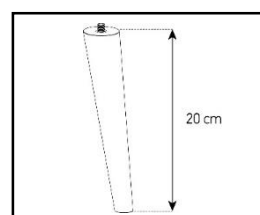

Système  
d'aération

Porte  
abattante

Cornière  
aluminium

Intérieur caisson conçu pour ranger vos appareils audio/vidéo et ici avec la version emplacement barre de son

Estimez les proportions de votre TV