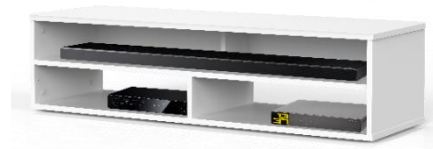

## HELSINBORG 120 – MEUBLE TV 120CM

**MEUBLE TV LARGEUR 120 CM AVEC PORTE EN TISSU ACOUSTIQUE ET INFRAROUGE** – Le design au service de la technologie Helsinborg 120 offre des **solutions de rangement de câbles** et d'aération pour vos équipements audio-vidéo. Les différents compartiments vous permettent de ranger et dissimuler d'autres accessoires (CD/DVD, manettes de jeux vidéo etc.).

- Caisson en bois mélaminé de couleur **grise**. 2 possibilités pour l'aménagement intérieur du caisson : **version standard avec 4 compartiments** et **version spéciale barre de son avec 3 compartiments**.

Système  
d'aération

Porte  
abattante

Cornière  
aluminium

Intérieur caisson conçu pour ranger vos appareils audio/vidéo et ici avec la version emplacement barre de son

Estimez les proportions de votre TV