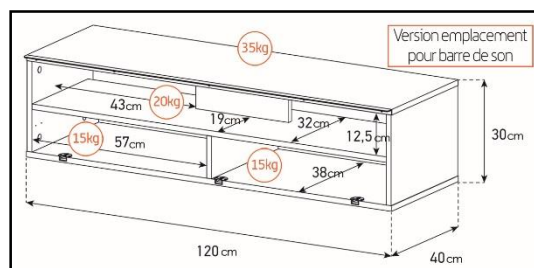

- Caisson en bois mélaminé de couleur **grise**. 2 possibilités pour l'aménagement intérieur du caisson : **version standard avec 4 compartiments** et **version spéciale barre de son avec 3 compartiments**.

Système  
d'aération

Porte  
abattante

Cornière  
aluminium

Intérieur caisson conçu pour ranger vos appareils audio/vidéo et ici avec la version emplacement barre de son

Estimez les proportions de votre TV