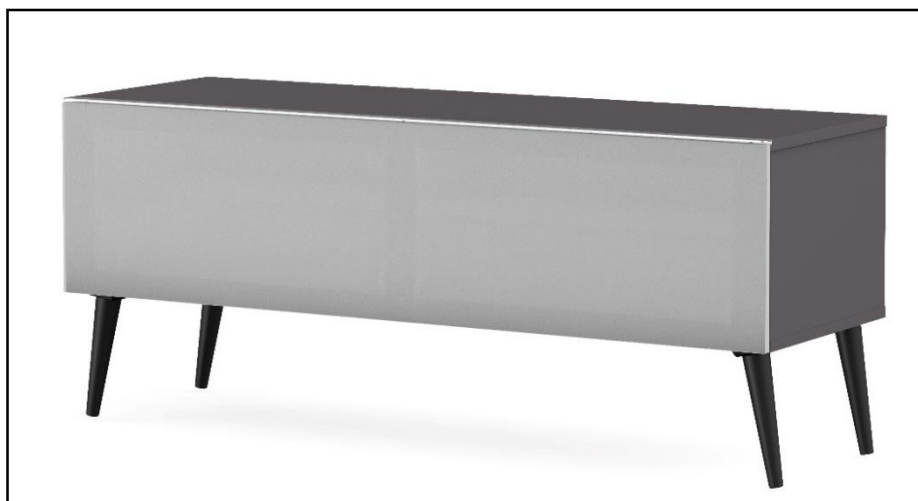

HELSINBORG 120 – MEUBLE TV 120CM

MEUBLE TV LARGEUR 120 CM AVEC PORTE EN TISSU ACOUSTIQUE ET INFRAROUGE – Le design au service de la technologie Helsinborg 120 offre des **solutions de rangement de câbles** et d'aération pour vos équipements audio-vidéo. Les différents compartiments vous permettent de ranger et dissimuler d'autres accessoires (CD/DVD, manettes de jeux vidéo etc.).

- Caisson en bois mélaminé de couleur **grise**. 2 possibilités pour l'aménagement intérieur du caisson : **version standard avec 4 compartiments** et **version spéciale barre de son avec 3 compartiments**.

-Porte abattante en tissu acoustique de couleur **grise** laissant passer le son et les signaux de vos télécommandes. Ouverture par pression avec aimant pousoir.

-Pour compléter votre meuble, **deux accessoires permettant la fixation de votre TV** et la gestion des câbles sont disponibles. Chaque accessoire est disponible en blanc ou en noir.

-Pieds **scandinave** de couleur **noire**. Pied central optionnel fourni.

-Meuble livré démonté avec notice et visserie.

-Garantie 2 ans