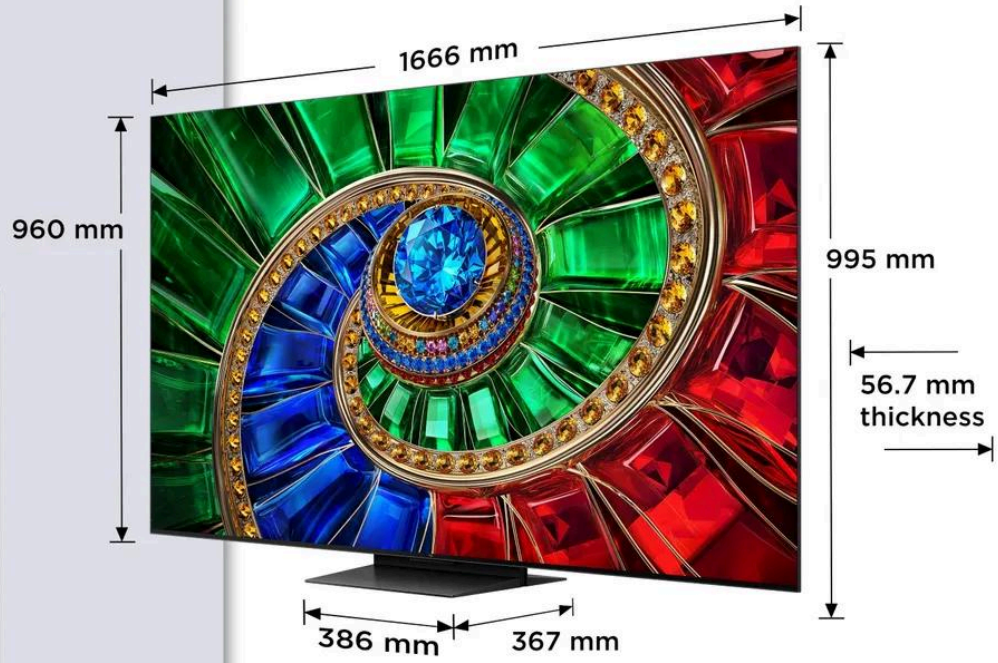

75"

VESA: 300x300