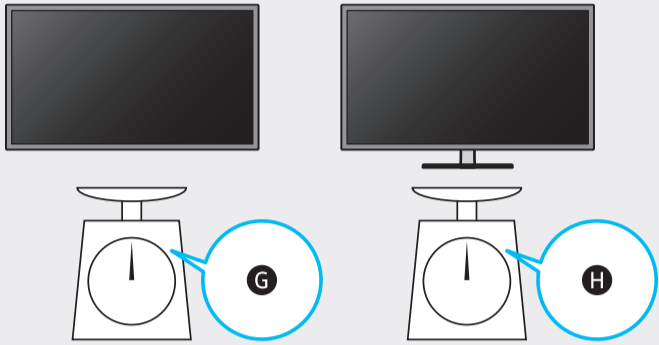

*: 0-9, A-Z

	VESA A x B (mm)	C (mm)	D x 4
55Q8*A	200 x 200	26-28	M8
65Q8*A	400 x 300		

*: 0-9, A-Z

SAMSUNG

QUICK SETUP GUIDE

BN68-11706A-00

55"

65"