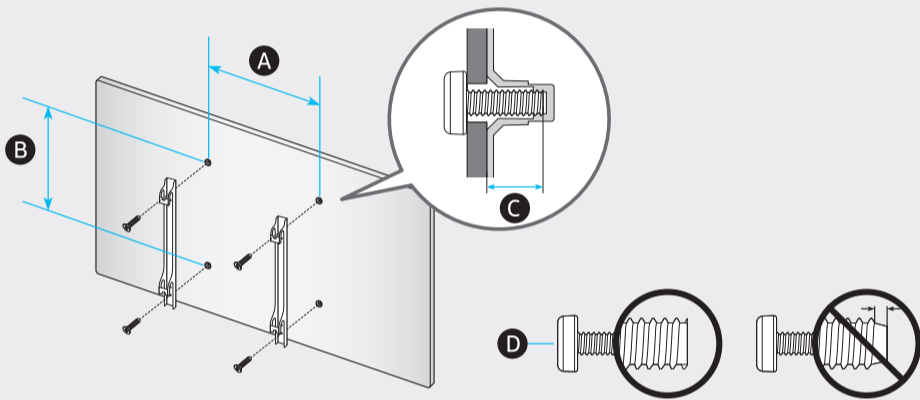

	A	B	C	D	E	F	G	H
55Q8*A	1227.6 mm (122.76 cm)	706.7 mm (70.67 cm)	54.7 mm (5.47 cm)	783.4 mm (78.34 cm)	255.8 mm (25.58 cm)	138 cm	179 kg	21.0 kg
65Q8*A	1446.5 mm (144.65 cm)	829.8 mm (82.98 cm)	54.7 mm (5.47 cm)	905.7 mm (90.57 cm)	289.1 mm (28.91 cm)	163 cm	24.1 kg	27.8 kg

*: 0-9, A-Z

	VESA A x B (mm)	C (mm)	D x 4
55Q8*A	200 x 200	26-28	M8
65Q8*A	400 x 300		

*: 0-9, A-Z

SAMSUNG

QUICK SETUP GUIDE

BN68-11706A-00

55"

65"