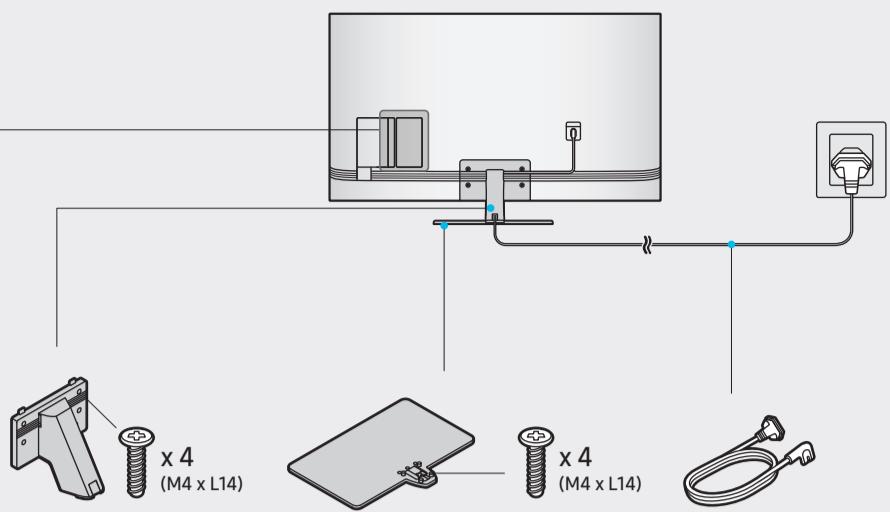

*: 0-9, A-Z

	VESA A x B (mm)	C (mm)	D x 4
55Q8*A	200 x 200	26-28	M8
65Q8*A	400 x 300		

*: 0-9, A-Z

SAMSUNG

QUICK SETUP GUIDE

BN68-11706A-00

55"

65"

		USB +G
		HDMI (eARC)
		HDMI
		LAN
		ANT

1

2

3

4

5

6

7