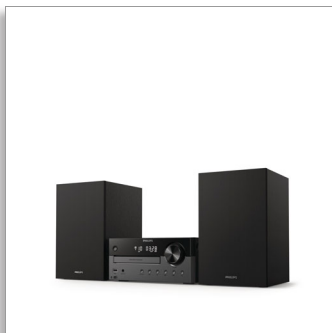

Philips
Microchaîne

Bluetooth®

CD, CD-MP3, USB, DAB+, FM
Port USB pour charge
60 W, entrée audio

TAM4505

Un design élégant et un son riche.

Enrichissez votre expérience d'écoute à la maison avec cette microchaîne aux lignes classiques. Bénéficiez d'une radio numérique DAB+/FM limpide, diffusez de la musique et des podcasts en streaming, et écoutez des CD, le tout avec un son riche de 60 W. Vous pouvez connecter d'autres sources grâce à la prise USB et à l'entrée Audio.

Un son magnifique pour votre musique

- Enceintes Bass Reflex. Des basses plus riches.
- Haut-parleur de graves 4", tweeter 20 mm, puissance de sortie de 60 W
- Digital Sound Control : choisissez un style sonore prédéfini

De la musique dans toute la pièce

- Une solution idéale pour votre intérieur
- Alimentation secteur. Télécommande.
- Dimensions de l'unité principale : 220 x 104 x 231,5 mm

PHILIPS

Caractéristiques

Son

- Accentuation du son: contrôle numérique du son
- Puissance de sortie maximale (RMS): 60 W
- Réglage du volume: rotatif

Design classique

L'unité centrale et les enceintes de deux couleurs rappellent le design des chaînes hi-fi modulables. Le sélecteur de volume texturé apporte un agréable ressenti analogique. Les boutons en façade de l'unité permettent de démarrer la lecture et de sélectionner les sources.