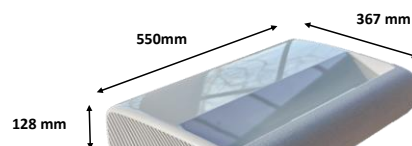

Caractéristiques techniques

Système de projection		Smart TV	
Produit	Projecteur	Smart TV	Smart (Tizen)
Serie	9	Compatible Google Assistant	Oui
Résolution	4K - 3840 x 2160	Compatible Alexa	Oui
Display	DLP	Compatible AirPlay 2.0	Oui
Source lumineuse	LASER Triple (RGB)	SmartThings	Oui
Source lumineuse (vie)	Jusqu'à 20 000h	Guide universel	Oui
Taille de projection	100~130"	Assistant vocal intégré	Oui
Index de qualité d'image (PQI)	2800	Wifi (5)	Oui
Son en marche (dB)	31dB(A)	Télécommande universelle	Oui
Digital Keystone Correction	12 Point Warping / Easy Correction(App)	Contrôle vocal	Oui
Mode de protection oculaire	Oui	Décodeur Canal intégré	Oui
Luminosité (lumens ANSI)	2800	Navigateur Internet	Oui
		Gallery	Oui
		Tap view	N/A
		Multi View	N/A
		Dépannage à distance	Oui
		Mobile Tap Mirroring (MTM)	Oui
		Mirroring Mobile sur TV	Oui
		Wifi Direct	Oui
		Allumage WOL	Oui
		TV+	Oui
		TV Sound sur Mobile	Oui
Vidéo		Autres fonctionnalités	
Picture Engine	UHD Processor	Mode jeu auto	Oui
HDR (High Dynamic Range)	Oui	Accessibilité	N/A
HDR10+	Oui (HDR10)	Recherche automatique de chaînes	Oui
Natural Mode Support	Oui	Arrêt automatique	Oui
HLG (Hybrid Log Gamma)	Oui	Gestion des sous-titres	Oui
Contraste	1000:1 (Native) - 2000000:1 (APM)	ConnectShare (HDD)	Oui
Couleur	Pur Color	ConnectShare (USB 2.0)	Oui
Contrast Enhancer	Oui	PLV Interactive	Oui
Auto Motion Plus	Oui	Guide des Programmes (EPG)	N/A
Film Mode	Oui	ARC	Oui
		eARC	Oui
		IPv6 + MBR support	Oui
		Langue des menus	Oui
		Anynet+ (HDMI-CEC)	Oui
Diffusion		Consommation	
Tuner	DVB-T2CS2	Classe énergétique	TBD
Fonction double Tuner	N/A	Alimentation	100-240-50/60Hz 4.1A
Hbb TV (1.5)	Oui	Consommation électrique (en veille) (W)	0,5
Clé TV	Oui	Consommation électrique (en marche) (W)	270
		Consommation électrique annuelle (kWh)	375
Audio		Spécifications techniques et logistiques	
Dolby 5.1 Decoder	N/A	Poids du projecteur (kg)	11,5
Acoustic Beam	Oui	Poids du produit emballé (kg)	15
Dialog Enhancement	Oui	Dimensions du projecteur (LxHxP) (mm)	550 x 128 x 367
Audio Pre-selection Descriptor	Oui	Dimensions du carton (LxHxP) (mm)	670 x 507 x 414
Puissance sonore (RMS)	40W		
Canaux	4.2 CH		
Woofer intégré (basses)	Oui		
Dolby Digital Plus	Oui		
Compatible Multiroom Samsung	Oui		
Bluetooth Audio (4.2)	Oui		
Adaptive Sound	Oui		
Accessoires			
Télécommande	TM2090A Base		
Piles (pour la télécommande)	Oui		
Compatible VESA	NC		
Mode d'emploi	Oui		
E-Manuel	Oui		
Connectiques			
HDMI	HDMI	HDMI	HDMI
USB 2.0		Sortie Audio Optique	Ethernet (LAN)
Antennes			
TNT/Câble	Satellite	Ex-Link (RS232 C)	