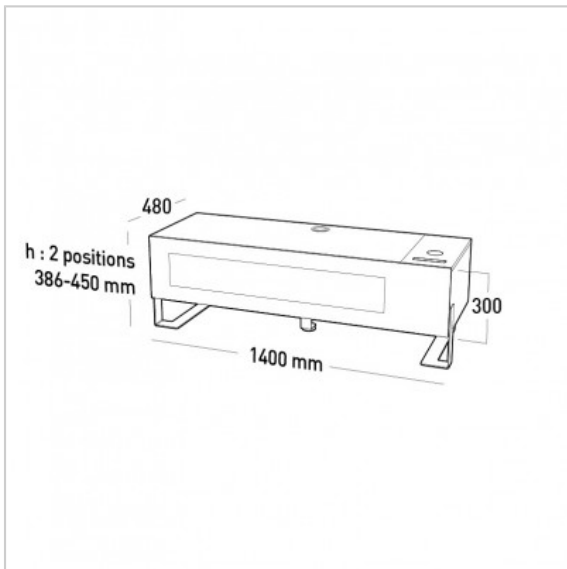

## NAGA 1400 Carbon + Trappe + Qi + Chargeur 4 USB

Réf. : 037411

EAN : 3185280374113

Meuble 1400 Carbon avec trappe + Qi + Chargeur 4 USB

### FICHE TECHNIQUE

Couleur	Bois Carbon
Type de produit	Meuble
Taille écran maxi	30"-55"
Poids maxi (en kg)	50
Matériau	Bois + verre trempé + acier
Gestion des câbles	Oui
Dimensions au sol	1400x480

### EN SAVOIR PLUS

- Structure en acier, peinture époxy, noir texturé ■ Panneaux bois mélaminé de qualité issus des fournisseurs des plus grandes marques de meubles de cuisine et de bureaux ■ Porte abattante en verre trempé sérigraphié noir ■ Système d'ouverture à vérins à gaz et triples charnières encastrées, ajustables sur 2 axes ■ Renfort de charge sous le plateau supérieur, poids maxi 50kg ■ Larges ouvertures au dos pour la ventilation des appareils ■ Colonne en acier, orientable et inclinable (vendu en option)