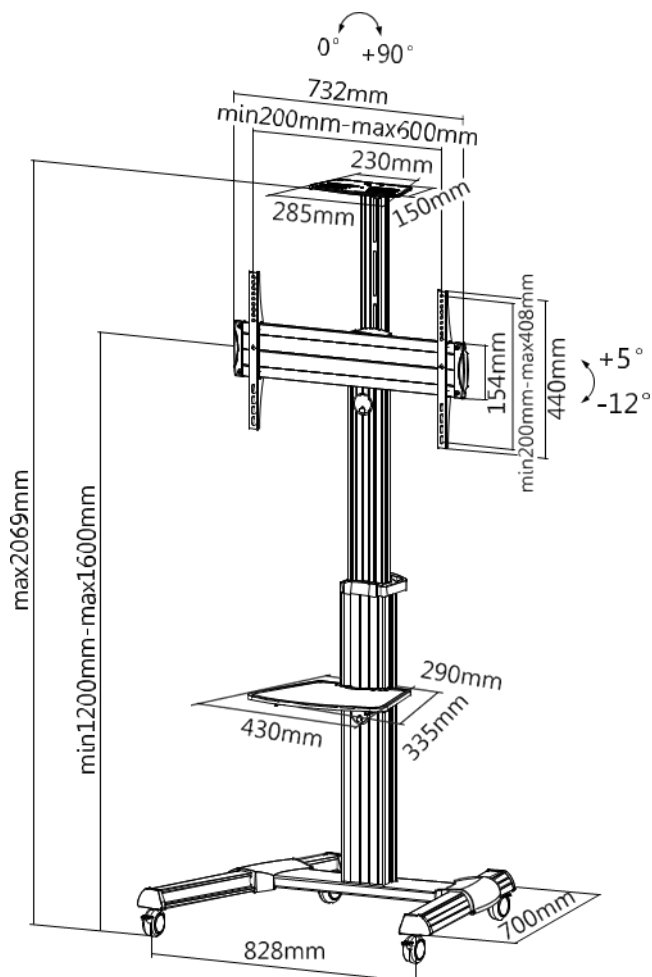

SUPPORT MOBILE

Support mobile 37"- 70"
Hauteur réglable 120- 160 cm
Avec tablette caméra + étagère
Mode paysage ou portrait
Réf. 030-2030

CARACTÉRISTIQUES TECHNIQUES

Référence	030-2030
Taille écran	37"- 70"
Poids maxi écran	50 kg
Compatibilité VESA (mm)	200x200 min 600x400 max
Hauteur écran	Ajustable (160 cm max)
Inclinaison (haut-bas)	+5 /-12°
Rotation (gauche-droite)	Non
Pivot (horizontalité)	+/- 90°
Roulettes	Oui
Etagère / tablette caméra	Oui
Passage des câbles	Oui
Dimensions totales du produit L x P x H (cm)	83 x 70 x 207
Couleur	■
Poids du produit seul (kg)	21
Poids avec emballage (kg)	24
Dimensions de l'emballage (cm)	115 x 55 x 26