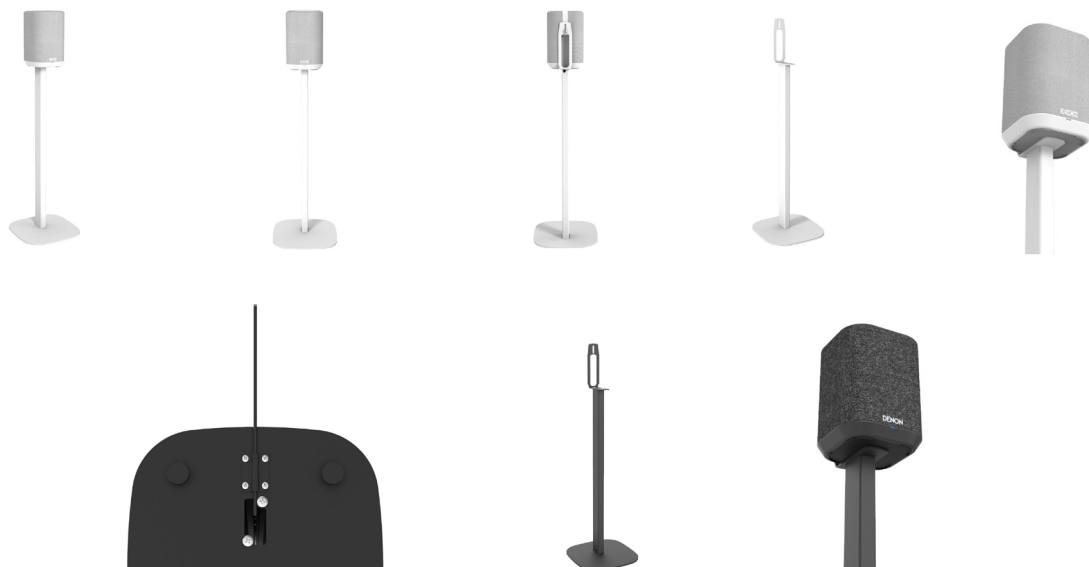

Cavus

Pied de sol pour Denon Home 150 Blanc ou Noir

Le pied de sol Cavus CSDH150 tire le meilleur parti du Denon Home 150. Conçu pour placer l'enceinte Denon où vous le souhaitez. Le câble d'alimentation passe facilement à travers le tube. La hauteur d'écoute idéale de 790 mm pour vous garantir une expérience d'écoute parfaite.

- Support au sol conçu pour Denon Home 150.
- La forme de la base est adaptée à la forme de l'enceinte.
- Hauteur d'écoute 790 mm au bas de l'enceinte.
- Gestion des câbles dans le tube.
- Pied réglable en hauteur.
- Disponible en noir ou blanc.