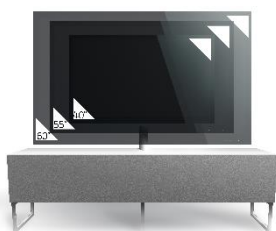

STOCKHOLM 160 – MEUBLE TV 160CM

MEUBLE TV LARGEUR 160 CM AVEC PORTE EN VERRE INFRAROUGE – Le design au service de la technologie

Stockholm 160 offre des solutions de rangement de câbles et d'aération pour vos équipements audio-vidéo. Les différents compartiments vous permettent de ranger et dissimuler d'autres accessoires (CD/DVD, manettes de jeux vidéo etc.).

- Caisson en bois mélaminé de couleur **noire**. 2 possibilités pour l'aménagement intérieur du caisson : **version standard avec 6 compartiments** et **version spéciale barre de son avec 4 à 5 compartiments**.

-Porte abattante **en verre infrarouge** de couleur **noire** pour **télécommander vos périphériques sans ouvrir la porte**. Ouverture par pression avec aimant poussoir.

-Pour compléter votre meuble, **deux accessoires permettant la fixation de votre TV** et la gestion des câbles sont disponibles.

Emplacement
barre de son

Système
d'aération

Porte
abattante

Cornière
aluminium

Intérieur caisson conçu pour ranger vos appareils audio/vidéo et ici avec la version emplacement barre de son

Estimez les proportions de votre TV