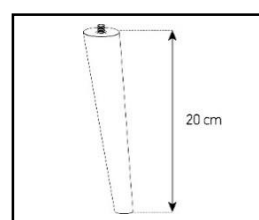

Emplacement
barre de son

Système
d'aération

Porte
abattante

Cornière
aluminium

Intérieur caisson conçu pour ranger vos appareils audio/vidéo et ici avec la version emplacement barre de son

Estimez les proportions de votre TV