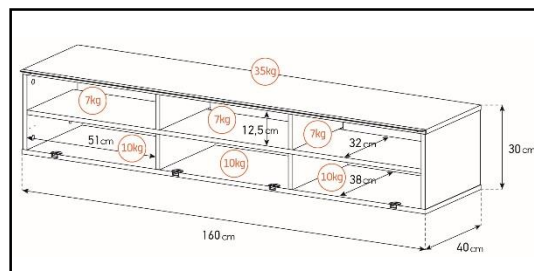

Emplacement
barre de son

Système
d'aération

Porte
abattante

Cornière
aluminium

Intérieur caisson conçu pour ranger vos appareils audio/vidéo et ici avec la version emplacement barre de son

Estimez les proportions de votre TV