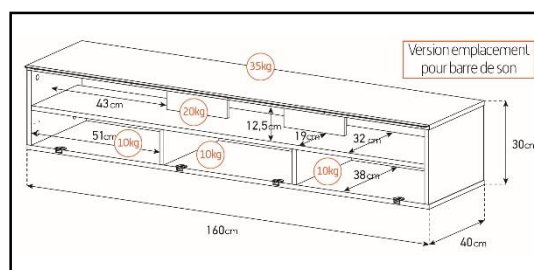

- Caisson en bois mélaminé de couleur **noire**. 2 possibilités pour l'aménagement intérieur du caisson : **version standard avec 6 compartiments** et **version spéciale barre de son avec 4 à 5 compartiments**.

Emplacement
barre de son

Système
d'aération

Porte
abattante

Cornière
aluminium

Intérieur caisson conçu pour ranger vos appareils audio/vidéo et ici avec la version emplacement barre de son

Estimez les proportions de votre TV