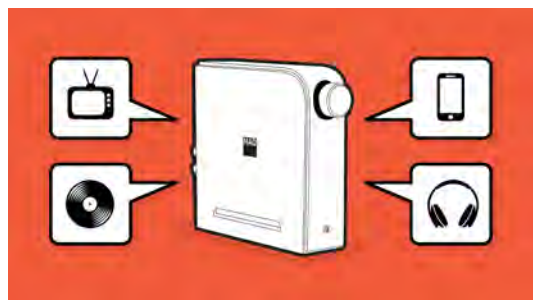

D 3020 V2

AMPLIFICATEUR STÉRÉO DAC BLUETOOTH (aptX)

SÉRIE DIGITAL

L'amplificateur **NAD 3020** a conquis plus d'un million de personnes de part sa qualité HiFi.

Le **NAD D3020** lancé en 2014 s'est voulu comme un prolongement du concept original **NAD 3020** en l'amenant directement au 21ème siècle en utilisant les dernières technologies numériques à grande vitesse. Avec cette version 2, nous avons souhaité affiner le design et nous n'avons évidemment pas oublié le grand retour du vinyle en le dotant de série d'une entrée phono MM.

Mais puisqu'aujourd'hui, et plus que jamais, la source devient naturellement un ordinateur, un smartphone et que la musique se dématérialise, le **NAD D 3020V2** est doté d'une liaison Bluetooth® aptX® ainsi que d'entrées numériques coaxial et optique. Il demeure un produit totalement adapté à son époque.

De plus, le **NAD D 3020V2** délivre une puissance de sortie de 30 W RMS par canal (puissance dynamique 100 W), n'ayant pas peur de se mesurer ainsi à des amplificateurs concurrents annonçant des puissances bien supérieures.

Le **NAD D 3020V2** offre des performances incroyables à un prix abordable. Quelle occasion pour NAD et ses distributeurs, d'égaliser le succès de l'original **NAD 3020** en aidant un autre million de mélomanes à découvrir un son exceptionnel. Nous incluons également une sortie amplifiée pour un casque de qualité haut de gamme qui comprend un contrôle de volume.
+ produit : sortie amplifiée pour les casques NAD et PSB