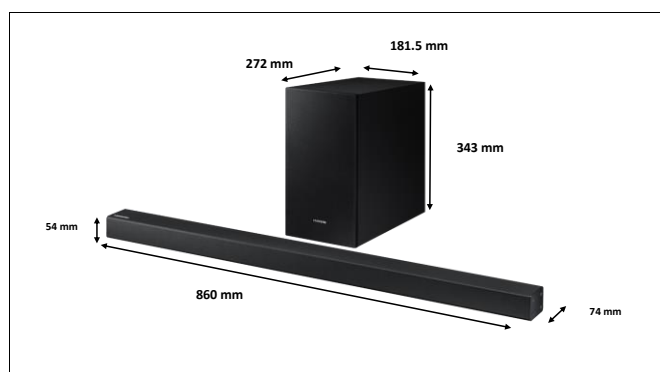

Informations Produit

Origine	Chine
Couleur	Noir Carbone
Référence produit	HW-T450/ZF
Code EAN	8806090331350

Spécifications techniques et logistiques

Dimension de la barre de son (L*H*P) en mm	860 * 54 * 74
Dimension du caisson de basse (L*H*P) en mm	181.5 * 343 * 272
Dimension du carton (L*H*P) en mm	932 * 431 * 228
Poids de la barre de son (kg)	1,5
Poids du caisson de basse (kg)	4,3
Poids du carton (kg)	7,4