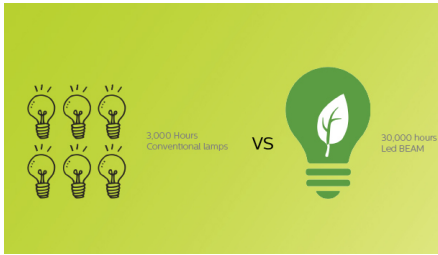

Une image HD 720p

- Projection d'images jusqu'à 65"
- Véritable résolution HD 720p
- Personnalisez votre projection
- Source lumineuse LED avancée

Connectez, regardez, diffusez

- Lecteur multimédia intégré pour des contenus illimités
- Entièrement connecté (HDMI, USB, VGA ou microSD)

Un son intégré

- Enceintes stéréo pour un son saisissant
- Prise audio

Points forts

Source lumineuse LED avancée

Offrant jusqu'à 30 000 heures de longévité, la puissante source lumineuse LED affiche des couleurs riches et vives. Vous n'aurez pas besoin de la remplacer : elle dure 20 ans sur la base de 4 h d'utilisation par jour ! De plus, sa consommation électrique est bien inférieure à celle d'un projecteur à lampe classique : cet appareil respectueux de l'environnement offre une image plus grande et une immersion totale !