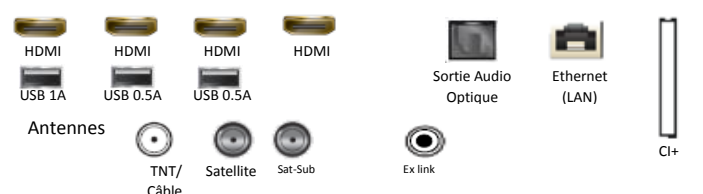

Accessoires

Télécommande	TM1890A
Piles (pour la télécommande)	Oui
Compatible VESA	400 x 400
Mode d'emploi électronique	Oui
Câble d'alimentation inclus	Oui

Connectiques

Spécifications techniques et logistiques