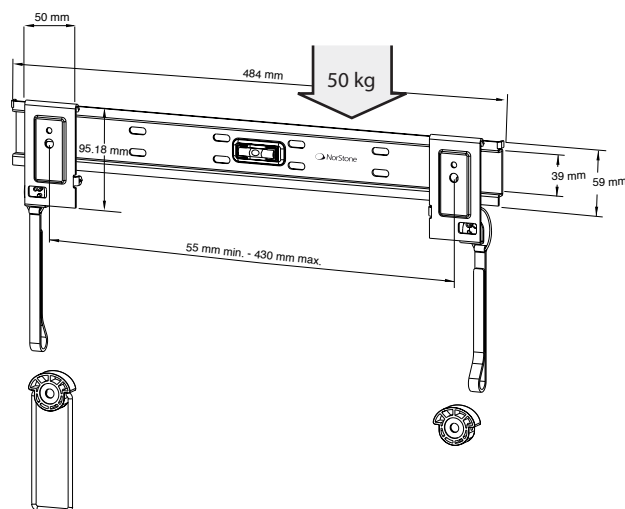

Slim 2337

Les supports NorStone font partie d'une nouvelle génération de supports ultra minces qui combinent une esthétique très soignée (finition noir satiné), une simplicité d'installation grâce au niveau à bulle intégré et un excellent rapport qualité/prix. Le support Slim 2337 vous permet d'installer idéalement votre téléviseur plat LCD ou plasma (jusqu'au VESA 400) sur le mur de votre salon sans nuire à l'esthétique d'ensemble de votre décoration.

Max: 50 kg

25 à 81 cm

Montage facile

Niveau à bulle intégré

Compatible VESA

CARACTÉRISTIQUES

DESIGN

- Ultra-plat (14,5 mm)
- Facile à installer
- Niveau à bulle intégré
- Distances entre points de fixation
- Min : H55 mm / Max : H430 mm
- Dimensions hors-tout : L480 x H95 mm

COMPATIBILITÉ

Compatible écrans plats de 23" à 37" et jusqu'au VESA 400.

Charge maximale: 50 kg

Accessoires: Visserie, plan et outillage nécessaires au montage. Les vis et chevilles de fixation murale ne sont pas fournies

DIMENSIONS UTILES

CONDITIONNEMENT

CONDITIONNEMENT UNITAIRE:

- Quantité / carton:** 1
- Type:** carton couleurs
- Dimensions (L x H x P):** 495 x 70 x 55 mm
- Poids net/brut:** 1,05 kg / 1,2 kg
- Langues:** Anglais, Français
- Code EAN:** 3760108807204
- Livré démonté