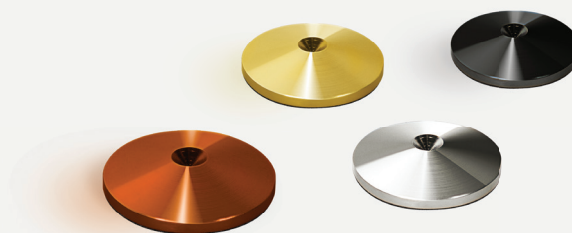

CONTRE-POINTE