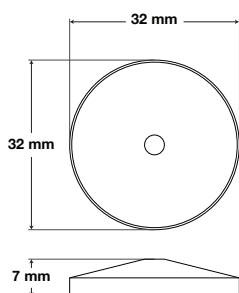

## DIMENSIONS

## TAILLE / POIDS MAXIMUM

↓ 80 KG  
MAX

## DIMENSIONS UTILES

Diamètre : 32 mm

Hauteur : 7 mm