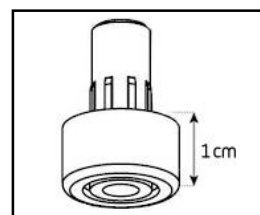

-Meuble livré démonté avec notice et visserie.

-Garantie 2 ans

Couleurs
Porte / Caisson

Emplacement
barre de son

Système
d'aération

Porte
abattante

Cornière
aluminium

Intérieur caisson conçu pour ranger vos appareils audio/vidéo et ici avec la version emplacement barre de son

Estimez les proportions de votre TV

Désignation	Code Article	EAN
Detroit 160	M00060	3760053242600

Accessoires compatibles

Désignation	Code Article	EAN	Couleur
Fixation TV rotative avec colonne cache-câbles noire	AC2COBK	8006023254903	Noir
Fixation TV rotative avec colonne cache-câble blanche	AC2COWT	8006023254910	Blanc
Support TV mural avec goulotte cache-câbles noire	AC1WMBK	8006023254880	Noir
Support TV mural avec goulotte cache-câbles blanche	AC1WMWT	8006023254897	Blanc