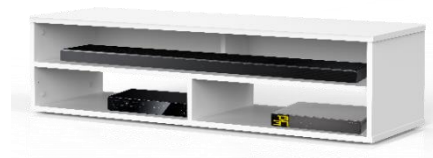

Intérieur caisson conçu pour ranger vos appareils audio/vidéo et ici avec la version emplacement barre de son

Estimez les proportions de votre TV