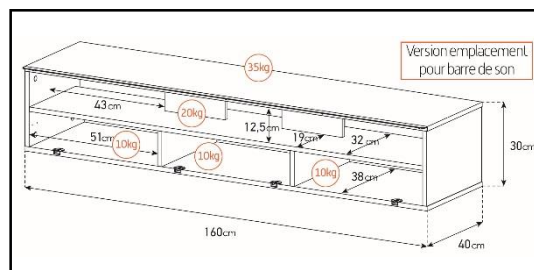

- Caisson en bois mélaminé avec revêtement bois foncé 2 possibilités pour l'aménagement intérieur du caisson : **version standard avec 6 compartiments** et **version spéciale barre de son avec 4 à 5 compartiments**.

-Meuble livré démonté avec notice et visserie.

-Garantie 2 ans

Couleurs
Porte / Caisson

Emplacement
barre de son

Système
d'aération

Porte
abattante

Cornière
aluminium

Intérieur caisson conçu pour ranger vos appareils audio/vidéo et ici avec la version emplacement barre de son