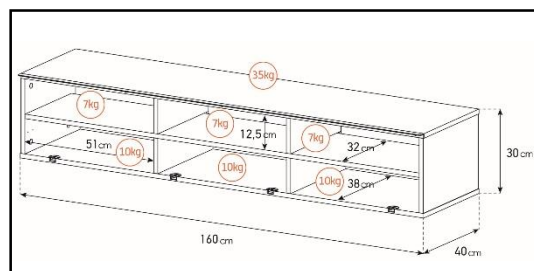

- Caisson en bois mélaminé avec revêtement bois foncé 2 possibilités pour l'aménagement intérieur du caisson : **version standard avec 6 compartiments** et **version spéciale barre de son avec 4 à 5 compartiments**.

-Meuble livré démonté avec notice et visserie.

-Garantie 2 ans

Couleurs
Porte / Caisson

Emplacement
barre de son

Système
d'aération

Porte
abattante

Cornière
aluminium

Intérieur caisson conçu pour ranger vos appareils audio/vidéo et ici avec la version emplacement barre de son