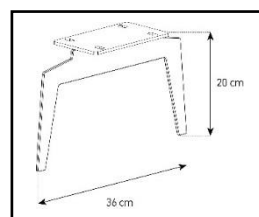

Porte
abattante

Cornière
aluminium

Intérieur caisson conçu pour ranger vos appareils audio/vidéo et ici avec la version emplacement barre de son

Estimez les proportions de votre TV

Désignation	Code Article	EAN
Canberra 120	M00102	3760053242228