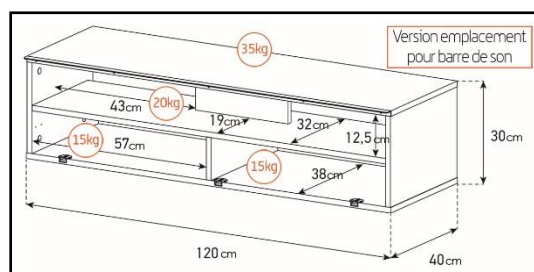

Porte
abattante

Cornière
aluminium

Intérieur caisson conçu pour ranger vos appareils audio/vidéo et ici avec la version emplacement barre de son

Estimez les proportions de votre TV

Désignation	Code Article	EAN
Canberra 120	M00102	3760053242228