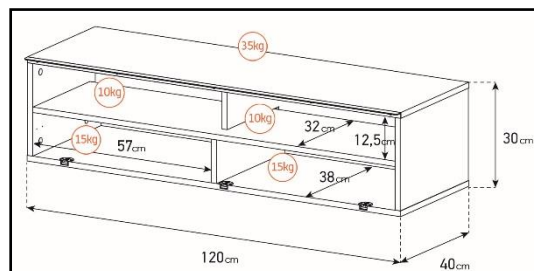

Porte
abattante

Cornière
aluminium

Intérieur caisson conçu pour ranger vos appareils audio/vidéo et ici avec la version emplacement barre de son

Estimez les proportions de votre TV

Désignation	Code Article	EAN
Canberra 120	M00102	3760053242228