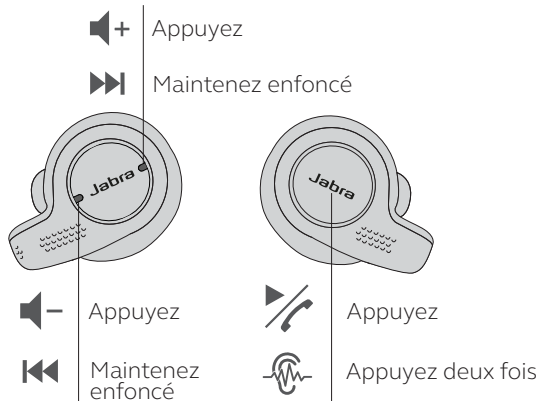

Instructions d'utilisation

La meilleure qualité pour les appels et la voix. Technologie à 4 microphones pour un son irréprochable.