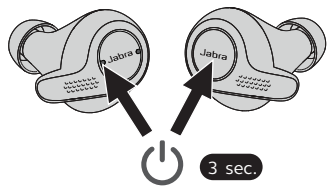

#### Jabra Elite 65t

- **La meilleure qualité pour les appels et la voix.** Technologie à 4 microphones pour un son irréprochable
- **La musique, comme vous souhaitez l'entendre.** Personnalisez votre musique grâce à l'égalisateur personnalisable
- **Du matin au soir.** Autonomie de batterie allant jusqu'à 5 heures, 15 heures avec l'étui de recharge
- **Une connectivité infaillible.** Stabilité sans fil hors pair permettant de réduire les interruptions d'appels et de musique
- **Une garantie à la hauteur de vos exigences.** Classification IP55, avec une garantie de 2 ans contre les dysfonctionnements liés à l'eau et à la poussière\*\*
- **Des commandes vocales simplifiées.** Touche d'accès direct à Amazon Alexa\*\*\*, Siri®, et Google Assistant™

## Instructions d'appairage

Maintenez enfoncé le bouton de l'écouteur droit et le bouton de l'écouteur gauche pendant 3 secondes pour la mise sous tension, puis suivez les instructions vocales pour l'appairer à votre téléphone.