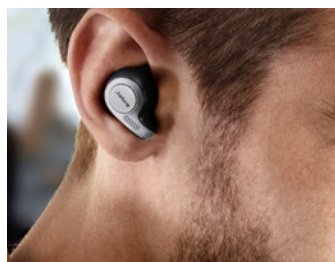

Instructions d'utilisation

La meilleure qualité pour les appels et la voix. Technologie à 4 microphones pour un son irréprochable.