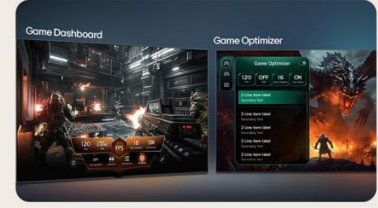

UNE EXPERIENCE REHAUSSEE PAR L'INTELLIGENCE ARTIFICIELLE (IA)

L'**intelligence artificielle** s'invite dans votre interface webOS. Avec **LG ThinQ**, commandez votre téléviseur à la voix, que ce soit pour trouver votre prochain contenu à regarder en fonction de vos goûts, pour contrôler les objets connectés de votre foyer ou encore pour faire une requête à votre **AI ChatBot**.

TABLEAU DE BORD & OPTIMISEUR DE JEU

Personnalisez vos réglages de jeu, d'image et de son **en temps réel**, peu importe le type de jeu auquel vous jouez. Le tableau de bord de jeu vous permet de visualiser et de modifier, en un clic, vos paramètres actuels de jeu.