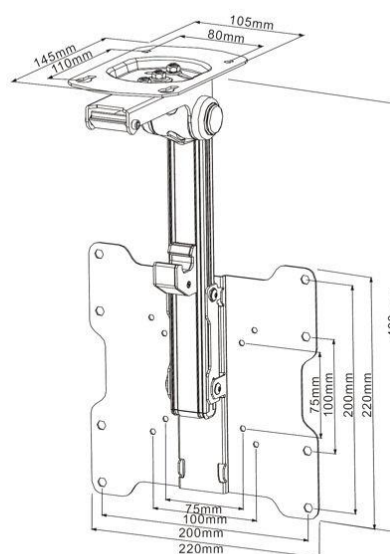

SUPPORT PLAFOND ESCAMOTABLE

Support plafond 17"-37"
Réf. 014-5501

+/-45°

CARACTÉRISTIQUES TECHNIQUES

Référence	014-5501
Taille écran	17"- 37"
Compatibilité VESA (mm)	75x75, 100x100 200x100, 200x200
Poids maxi écran	20 kg
Distance plafond - TV	Ajustable de 27 à 40 cm
Inclinaison (haut-bas)	0° / 90°
Rotation (gauche-droite)	+ / - 45°
Pivot (horizontalité)	Non
Passage des câbles	Non
Système antivol	Non
Couleur	■ ■
Poids du produit seul (kg)	2
Poids avec emballage (kg)	2.1
Dimensions de l'emballage (cm)	33 x 23 x 9

Support plafond **escamotable et réglable** en hauteur.
Parfait pour les espaces réduits.