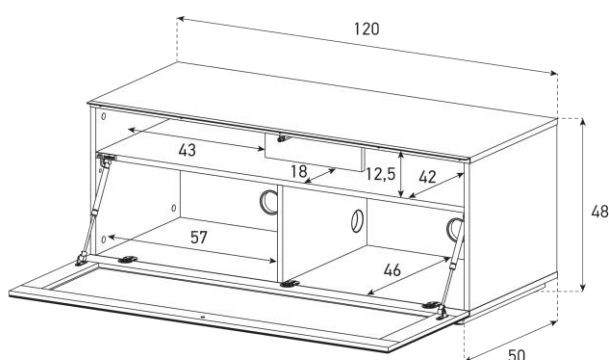

12050F GLASS BLACK

Porte en verre infrarouge
120x50x48cm

FONCTIONNALITÉS

- Porte en **verre infrarouge** permettant de **piloter vos appareils** Audio/Vidéo tout en ayant la **porte** de votre meuble **fermée**.
- **2 configurations intérieures disponibles** (le choix se fait lors du montage du meuble).
- Le meuble possède des **ouvertures spéciales** pour la **ventilation** et pour la **gestion des câbles**.
- L'**ouverture par pression** avec aimant poussoir est **amortie** avec des vérins à gaz, pour un confort d'utilisation optimal.
- Pratique, sa base finition alu. cache **5 patins réglables** pour un résultat parfait quelque soit votre sol.
- Le meuble est **livré démonté avec notice et visserie**. Il est **garanti 2 ans**.
- **Poids max du TV : 35kg**.

SCHÉMAS TECHNIQUES

Avec barre de son

Sans barre de son

Désignation

Code article

Code EAN

Colisage

12050F GLASS BLACK