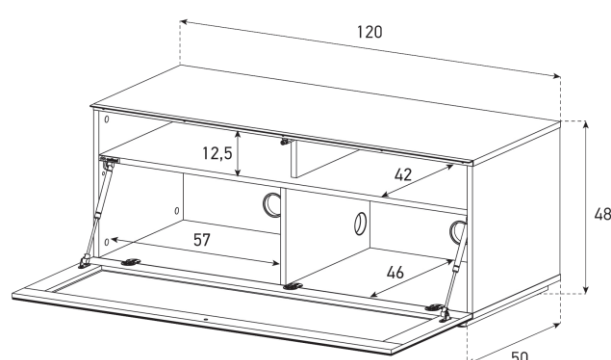

12050F GLASS BLACK

Porte en verre infrarouge
120x50x48cm

FONCTIONNALITÉS

- Porte en **verre infrarouge** permettant de **piloter vos appareils** Audio/Vidéo tout en ayant la **porte** de votre meuble **fermée**.
- **2 configurations intérieures disponibles** (le choix se fait lors du montage du meuble).
- Le meuble possède des **ouvertures spéciales** pour la **ventilation** et pour la **gestion des câbles**.
- L'**ouverture par pression** avec aimant poussoir est **amortie** avec des vérins à gaz, pour un confort d'utilisation optimal.
- Pratique, sa base finition alu. cache **5 patins réglables** pour un résultat parfait quelque soit votre sol.
- Le meuble est **livré démonté avec notice et visserie**. Il est **garanti 2 ans**.
- **Poids max du TV : 35kg**.

SCHÉMAS TECHNIQUES

Avec barre de son

Sans barre de son

Désignation

Code article

Code EAN

Colisage

12050F GLASS BLACK