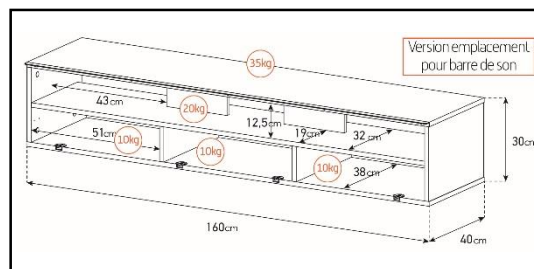

- Caissons en bois mélaminé avec revêtement bois clair. 2 possibilités pour l'aménagement intérieur du caisson : **version standard avec 6 compartiments** et **version spéciale barre de son avec 4 à 5 compartiments**.

-Meuble livré démonté avec notice et visserie.

-Garantie 2 ans

Couleurs
Porte / Caisson

Emplacement
barre de son

Système
d'aération

Porte
abattante

Cornière
aluminium

Intérieur caisson conçu pour ranger vos appareils audio/vidéo et ici avec la version emplacement barre de son