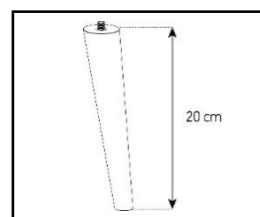

Estimez les proportions de votre TV