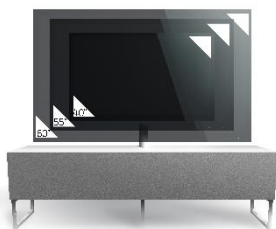

Estimez les proportions de votre TV