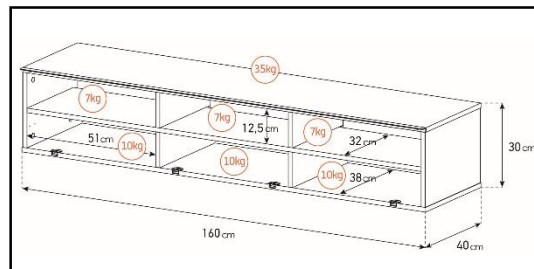

- Caissons en bois mélaminé avec revêtement bois clair. 2 possibilités pour l'aménagement intérieur du caisson : **version standard avec 6 compartiments** et **version spéciale barre de son avec 4 à 5 compartiments**.

-Meuble livré démonté avec notice et visserie.

-Garantie 2 ans

Couleurs
Porte / Caisson

Emplacement
barre de son

Système
d'aération

Porte
abattante

Cornière
aluminium

Intérieur caisson conçu pour ranger vos appareils audio/vidéo et ici avec la version emplacement barre de son