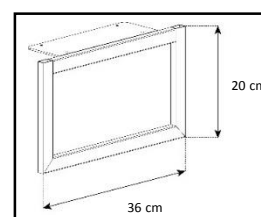

Emplacement
barre de son

Système
d'aération

Porte
abattante

Cornière
aluminium

Intérieur caisson conçu pour ranger vos appareils audio/vidéo et ici avec la version emplacement barre de son

Estimez les proportions de votre TV