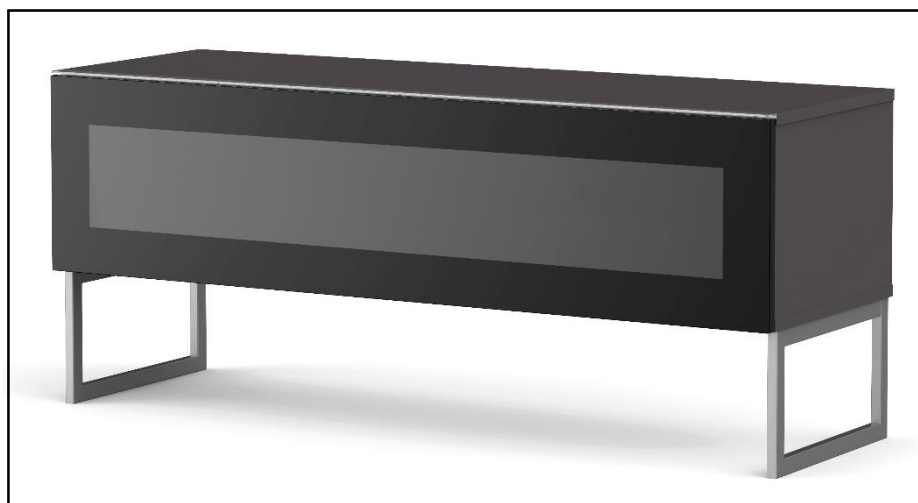

ROMA 120 – MEUBLE TV 120CM

MEUBLE TV LARGEUR 120 CM AVEC PORTE EN VERRE INFRAROUGE – Le design au service de la technologie

Roma 120 offre **des solutions de rangement de câbles et d'aération pour vos équipements audio-vidéo**. Les différents compartiments vous permettent de ranger et dissimuler d'autres accessoires (CD/DVD, manettes de jeux vidéo etc.).

- Caisson en bois mélaminé de couleur **grise**. 2 possibilités pour l'aménagement intérieur du caisson : **version standard avec 4 compartiments** et **version spéciale barre de son avec 3 compartiments**.

-Porte abattante **en verre infrarouge** de couleur **noire** pour **télécommander vos périphériques sans ouvrir la porte**. Ouverture par pression avec aimant poussoir.

-Pour compléter votre meuble, **deux accessoires permettant la fixation de votre TV** et la gestion des câbles sont disponibles.

Emplacement
barre de son

Système
d'aération

Porte
abattante

Cornière
aluminium

Intérieur caisson conçu pour ranger vos appareils audio/vidéo et ici avec la version emplacement barre de son

Estimez les proportions de votre TV