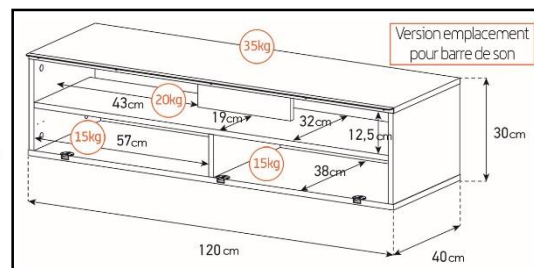

Emplacement
barre de son

Système
d'aération

Porte
abattante

Cornière
aluminium

Intérieur caisson conçu pour ranger vos appareils audio/vidéo et ici avec la version emplacement barre de son

Estimez les proportions de votre TV