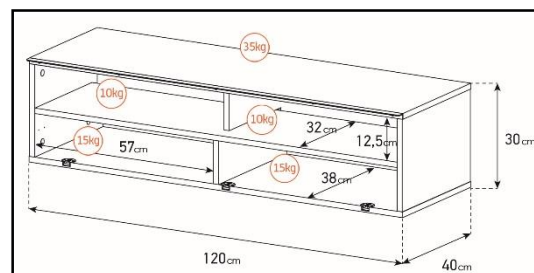

Emplacement
barre de son

Système
d'aération

Porte
abattante

Cornière
aluminium

Intérieur caisson conçu pour ranger vos appareils audio/vidéo et ici avec la version emplacement barre de son

Estimez les proportions de votre TV