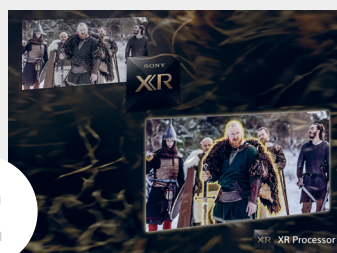

Processeur IA XR pour une netteté améliorée

Ce réalisme inégalé est rendu possible par notre tout dernier processeur XR. Alimenté par l'IA pour une précision ultime, notre système de reconnaissance de scène détecte et analyse ce que les créateurs de films ont mis à l'écran, puis optimise chaque élément pour une expérience visuelle réaliste qui vous laissera bouche bée à chaque fois. La technologie XR Clear Image optimise la qualité de l'image jusqu'à un niveau proche de la 4K. La technologie XR Motion Clarity garantit la netteté des scènes d'action.

2