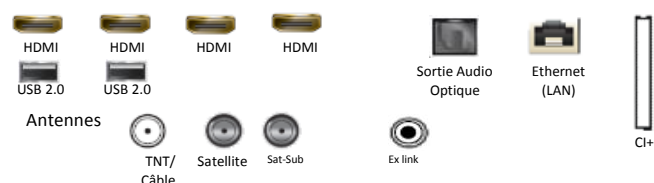

Diffusion

Tuner	DVB-T2CS2 x 2
Fonction Double Tuner	Oui
Compatible Fransat	Oui
CI/CI+	CI+(1.4)
Hbb TV	Oui

Audio

Puissance sonore (RMS)	20W
Woofer intégré (basses)	N/A
Dolby Digital Plus	Oui
Compatible enceintes Multiroom Samsung	Oui
Compatible Bluetooth (casque, enceintes)	Oui

Accessoires

Télécommande	TM1950C
Piles (pour la télécommande)	Oui
Compatible VESA	200 x 200
Mode d'emploi électronique	Oui
Câble d'alimentation inclus	Oui

Connectiques

Smart TV

Smart TV	Oui (Tizen)
Compatible Google Assistant	Oui
Compatible Alexa	Oui
Compatible AirPlay 2.0	Oui
Service SmartThings	Oui
Compatible SmartThings (esclave)	Oui
Processeur	Quad-Core
Wifi intégré	Oui
Fonction télécommande universelle	Oui
Assistant vocal - Bixby	Oui
Appli Canal intégrée (services groupe Canal)	Oui
Navigateur Internet	Oui
Lecteur vidéo 360°	Oui
Mise en marche simplifiée	Oui
Dépannage à distance	Oui
TV sur mobile	Oui
Mobile sur TV	Oui
Bluetooth basse consommation	Oui
Allumage WOL	Filaire / Sans fil
Sound Mirroring	Oui
TV Sound sur Mobile	Oui
Wifi Direct	Oui