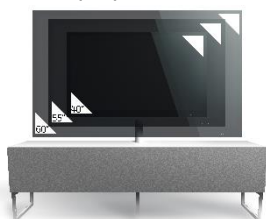

Estimez les proportions de votre TV