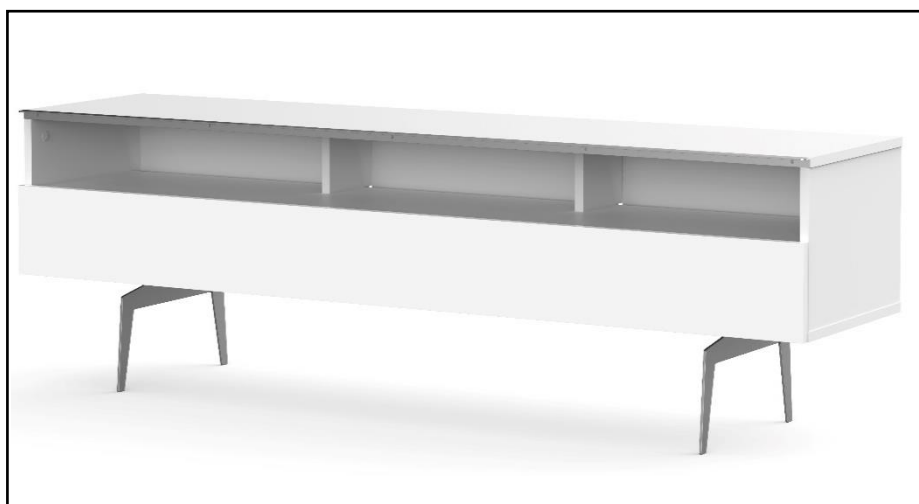

BROOME 160 – MEUBLE TV 160CM

MEUBLE TV LARGEUR 160 CM AVEC DEMI-PORTE – Le design au service de la technologie

Broome160 offre des solutions de rangement de câbles et d'aération pour vos équipements audio-vidéo. Les différents compartiments vous permettent de ranger et dissimuler d'autres accessoires (CD/DVD, manettes de jeux vidéo etc.).

- Caissons en bois mélaminé de couleur **blanche**. 2 possibilités pour l'aménagement intérieur du caisson : **version standard avec 6 compartiments** et **version spéciale barre de son avec 4 à 5 compartiments**.

-Demi-porte abattante de couleur **blanche** permettant de laisser la partie supérieure du caisson ouverte pour pouvoir utiliser sa barre de son et **piloter ses appareils sans ouvrir le meuble**. Ouverture par pression avec aimant poussoir.

-Meuble livré démonté avec notice et visserie.

-Garantie 2 ans

Couleurs
Porte / Caisson

Emplacement
barre de son

Système
d'aération

Porte
abattante

Cornière
aluminium

Intérieur caisson conçu pour ranger vos appareils audio/vidéo et ici avec la version emplacement barre de son