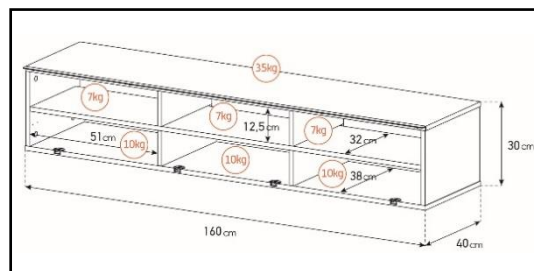

Porte
abattante

Cornière
aluminium

Estimez les proportions de votre TV