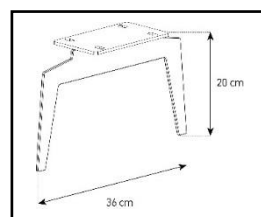

Estimez les proportions de votre TV