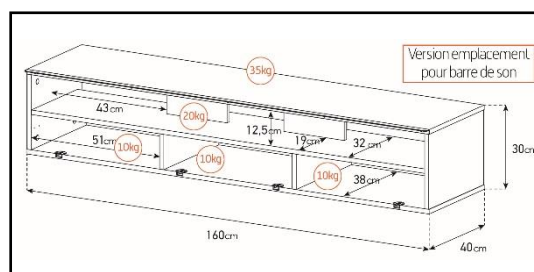

Estimez les proportions de votre TV