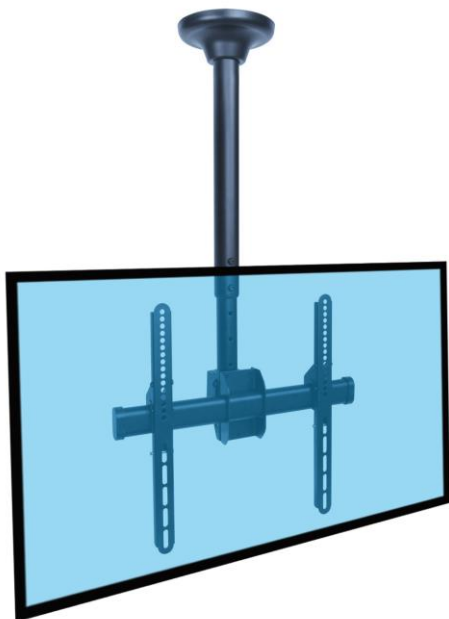

Support plafond TV

Réf. 014-4002	Hauteur 56-91cm	 200x200/400x200 300x300/400x400	 55" MAX	
Réf. 014-4012	Hauteur 106-156cm			
Réf. 014-4003	Hauteur 56-91cm	 200x200/300x300 400x200/400x400 600x400	 70" MAX	
Réf. 014-4013	Hauteur 106-156cm			