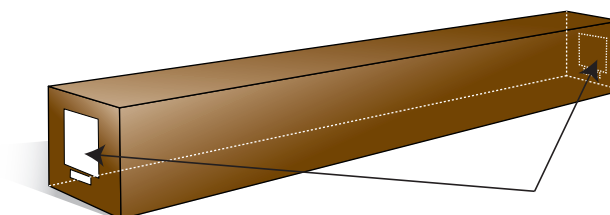

Système de fixation sécurisé

Toile acoustique en option

**Conditionnement**

Stockage horizontal nécessaire

Étiquettes

Formats	Toiles	REF LUMENE	Taille utile de l'image W x H cm	Diagonale (inch)	Dimensions hors-tout L x A x P cm	Bords noirs (mm) B	Code EAN
16:9	BLANC MAT, BORDS NOIRS	MOVIE PALACE PREMIUM 150 C			SUR DEMANDE		
		MOVIE PALACE PREMIUM 170 C	171 X 96	77	187 X 112 X 4	80	3760108800397
		MOVIE PALACE PREMIUM 200 C	203 X 115	92	219 X 131 X 4	80	3760108800625
		MOVIE PALACE PREMIUM 220 C			SUR DEMANDE		
		MOVIE PALACE PREMIUM 240 C	234 X 132	106	250 X 148 X 4	80	3760108800991
		MOVIE PALACE PREMIUM 255 C			SUR DEMANDE		
		MOVIE PALACE PREMIUM 270 C	270 X 152	122	286 X 168 X 4	80	3760108806320
		MOVIE PALACE PREMIUM 300 C	305 X 172	138	321 X 188 X 4	80	3760108808744
		MOVIE PALACE PREMIUM 350 C	332 X 186	150	348 X 202 X 4	80	3700795103999
		MOVIE PALACE PREMIUM 370 C			SUR DEMANDE		
	MOVIE PALACE PREMIUM 400 C	398 X 224	180	418 X 244 X 9	100	3700795104002	
	MOVIE PALACE PREMIUM 450 C	450 X 253	220	470 X 273 X 9	100	3700795104019	
	MOVIE PALACE PREMIUM 500 C	500 X 281	240	520 X 301 X 9	100	3700795104026	
	MOVIE PALACE PREMIUM 550 C	553 X 311	250	573 X 331 X 9	100	3700795104033	
	MOVIE PALACE PREMIUM 600 C	664 X 373	300	684 X 393 X 9	100	3700795104040	
	TRANSLUCIDE	MOVIE PALACE PREMIUM 170 CTR	171 X 96	77	187 X 112 X 4	80	3700795104163
		MOVIE PALACE PREMIUM 200 CTR	203 X 115	92	219 X 131 X 4	80	3700795104170
		MOVIE PALACE PREMIUM 240 CTR	234 X 132	106	250 X 148 X 4	80	3700795104187
		MOVIE PALACE PREMIUM 270 CTR	270 X 152	122	286 X 168 X 4	80	3700795104194
		MOVIE PALACE PREMIUM 300 CTR	305 X 172	138	321 X 188 X 4	80	3700795104200
MOVIE PALACE PREMIUM 350 CTR		332 X 186	150	348 X 202 X 4	80	3700795104217	
MOVIE PALACE PREMIUM 400 CTR		398 X 224	180	418 X 244 X 9	100	3700795104224	
MOVIE PALACE PREMIUM 450 CTR		450 X 253	203	470 X 273 X 9	100	3700795104231	
MOVIE PALACE PREMIUM 500 CTR		500 X 281	225	520 X 301 X 9	100	3700795104248	
MOVIE PALACE PREMIUM 550 CTR		553 X 311	250	573 X 331 X 9	100	3700795104255	
MOVIE PALACE PREMIUM 600 CTR	664 X 373	300	684 X 393 X 9	100	3700795104262		
2,35:1	BLANC MAT, BORDS NOIRS	MOVIE PALACE PREMIUM 300 P			SUR DEMANDE		3700795104644