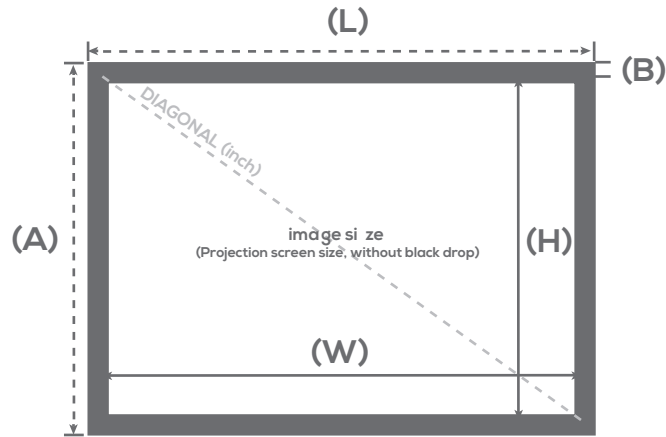

Système de fixation sécurisé

Toile acoustique en option

**Conditionnement**

Stockage horizontal nécessaire

Étiquettes

Formats	Toiles	REF LUMENE	Taille utile de l'image W x H cm	Diagonale (inch)	Dimensions hors-tout L x A x P cm	Bords noirs (mm) B	Code EAN
16:9	BLANC MAT, BORDS NOIRS	MOVIE PALACE PREMIUM 150 C			SUR DEMANDE		
		MOVIE PALACE PREMIUM 170 C	171 X 96	77	187 X 112 X 4	80	3760108800397
		MOVIE PALACE PREMIUM 200 C	203 X 115	92	219 X 131 X 4	80	3760108800625
		MOVIE PALACE PREMIUM 220 C			SUR DEMANDE		
		MOVIE PALACE PREMIUM 240 C	234 X 132	106	250 X 148 X 4	80	3760108800991
		MOVIE PALACE PREMIUM 255 C			SUR DEMANDE		
		MOVIE PALACE PREMIUM 270 C	270 X 152	122	286 X 168 X 4	80	3760108806320
		MOVIE PALACE PREMIUM 300 C	305 X 172	138	321 X 188 X 4	80	3760108808744
		MOVIE PALACE PREMIUM 350 C	332 X 186	150	348 X 202 X 4	80	3700795103999
		MOVIE PALACE PREMIUM 370 C			SUR DEMANDE		
	MOVIE PALACE PREMIUM 400 C	398 X 224	180	418 X 244 X 9	100	3700795104002	
	MOVIE PALACE PREMIUM 450 C	450 X 253	220	470 X 273 X 9	100	3700795104019	
	MOVIE PALACE PREMIUM 500 C	500 X 281	240	520 X 301 X 9	100	3700795104026	
	MOVIE PALACE PREMIUM 550 C	553 X 311	250	573 X 331 X 9	100	3700795104033	
	MOVIE PALACE PREMIUM 600 C	664 X 373	300	684 X 393 X 9	100	3700795104040	
	TRANSLUCIDE	MOVIE PALACE PREMIUM 170 CTR	171 X 96	77	187 X 112 X 4	80	3700795104163
		MOVIE PALACE PREMIUM 200 CTR	203 X 115	92	219 X 131 X 4	80	3700795104170
		MOVIE PALACE PREMIUM 240 CTR	234 X 132	106	250 X 148 X 4	80	3700795104187
		MOVIE PALACE PREMIUM 270 CTR	270 X 152	122	286 X 168 X 4	80	3700795104194
		MOVIE PALACE PREMIUM 300 CTR	305 X 172	138	321 X 188 X 4	80	3700795104200
MOVIE PALACE PREMIUM 350 CTR		332 X 186	150	348 X 202 X 4	80	3700795104217	
MOVIE PALACE PREMIUM 400 CTR		398 X 224	180	418 X 244 X 9	100	3700795104224	
MOVIE PALACE PREMIUM 450 CTR		450 X 253	203	470 X 273 X 9	100	3700795104231	
MOVIE PALACE PREMIUM 500 CTR		500 X 281	225	520 X 301 X 9	100	3700795104248	
MOVIE PALACE PREMIUM 550 CTR		553 X 311	250	573 X 331 X 9	100	3700795104255	
MOVIE PALACE PREMIUM 600 CTR	664 X 373	300	684 X 393 X 9	100	3700795104262		
2,35:1	BLANC MAT, BORDS NOIRS	MOVIE PALACE PREMIUM 300 P			SUR DEMANDE		3700795104644