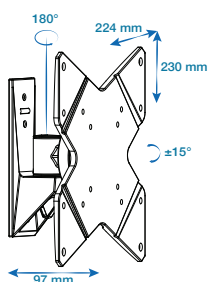

JURA A2342-GC360X

DIMENSIONS

CARACTÉRISTIQUES

Poids max.
20 kg

Taille écran compatible
De 23" à 42"

VESA
75x75 / 100x100
200x100 / 200x200

Rotation
180°

Inclinaison
+15° / -15°

DESIGN

Matière : *Aluminium*

Coloris : *Noir*

DIMENSIONS ET CHARGE

Taille du produit (L x H x P) : 224 x 230 x 97 mm

Taille d'écran suggérée Min/Max : De 23" à 42"

Charge maximum : 20kg / 44lbs

INSTALLATION

Installation: *Paroi pleine*

VESA : 75x75 / 100x100 / 200x100 / 200x200

Compatibilité : *Ecran plat*

UTILISATION

Rotation : 180°

Inclinaison : +15° / -15°

ACCESSOIRES

Niveau à bulle : *Oui*

Gestion des câbles : *Oui*

CONDITIONNEMENT

Quantité/boîte : 1

Type : *Carton couleur*

Dimensions (L x H x P) : 250 x 230 x 100 mm

Poids Net / Brut : 0.8 / 1.3 kg

EGALEMENT DISPONIBLE

A2342-GCX