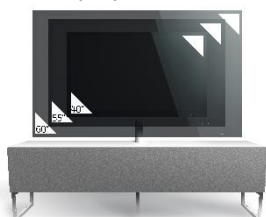

Estimez les proportions de votre TV