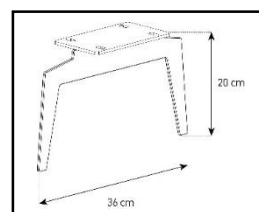

-Meuble livré démonté avec notice et visserie.

-Garantie 2 ans

Couleurs  
Porte / Caisson

Emplacement  
barre de son

Système  
d'aération

Porte  
abattante

Cornière  
aluminium

Intérieur caisson conçu pour ranger vos appareils audio/vidéo et ici avec la version emplacement barre de son

Estimez les proportions de votre TV

Désignation	Code Article	EAN
Albany 160	M00118	3760053242884