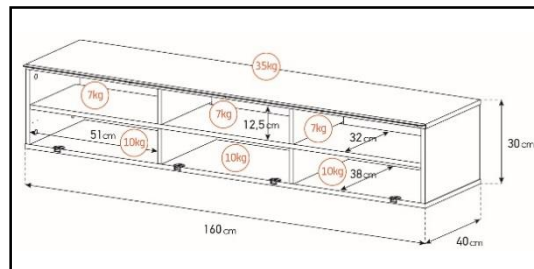

Porte
abattante

Cornière
aluminium

Estimez les proportions de votre TV