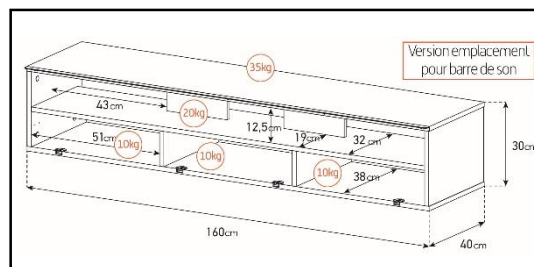

Estimez les proportions de votre TV