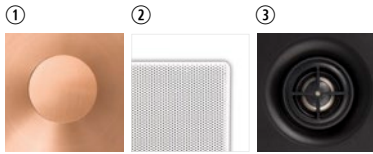

**ACTIVE
VERSION**

HPRE650BT

Le HPRE650BT reflète le confort absolu dans un design parfait. Grâce à leur système de fixation ingénieux, ces enceintes sans cadre avec une grille épurée s'intègrent facilement dans la cuisine, le séjour, la salle de bains ou sur la terrasse. Vous avez bien lu : il s'utilise aussi bien à l'intérieur qu'à l'extérieur. De plus, le woofer en aluminium restitue un son extrêmement détaillé qui a du coffre. L'amplificateur intégré de classe D avec Bluetooth offre un plaisir d'écoute illimité.

grille noire (option)

- ① woofer en aluminium pour un rendement sonore accru
- ② grille en aluminium avec système aimanté pour garantir l'étanchéité
- ③ tweeter orientable

DIMENSIONS

CARACTÉRISTIQUES

portée	<50 m ²
système	2 voies
woofer	5,25" cône alu bord caoutchouc
tweeter	0,75" dôme pivotant néodyme alu
amplification	2 x 45 W, classe D
sensibilité	86 dB
impédance	8 Ω
plage de fréquences	70 Hz - 20 kHz
sources	Bluetooth / AUX input
dim. de découpe (h x l)	245 x 160 mm
dimensions (h x l x p)	280 x 190 x 70 mm
poids / pièce	1,5 kg
boîtier	ABS / grille aluminium
couleur	blanc
compléments	peut être peint tweeter pivotant résistant aux éclaboussures
options	KITRE2 / grille noire (GRILL RE650 B)