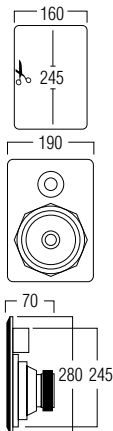

**ACTIVE
VERSION**

HPRE650BT

Le HPRE650BT reflète le confort absolu dans un design parfait. Grâce à leur système de fixation ingénieux, ces enceintes sans cadre avec une grille épurée s'intègrent facilement dans la cuisine, le séjour, la salle de bains ou sur la terrasse. Vous avez bien lu : il s'utilise aussi bien à l'intérieur qu'à l'extérieur. De plus, le woofer en aluminium restitue un son extrêmement détaillé qui a du coffre. L'amplificateur intégré de classe D avec Bluetooth offre un plaisir d'écoute illimité.

grille noire (option)

- ① woofer en aluminium pour un rendement sonore accru
- ② grille en aluminium avec système aimanté pour garantir l'étanchéité
- ③ tweeter orientable

DIMENSIONS

CARACTÉRISTIQUES

portée	<50 m ²
système	2 voies
woofer	5,25" cône alu bord caoutchouc
tweeter	0,75" dôme pivotant néodyme alu
amplification	2 x 45 W, classe D
sensibilité	86 dB
impédance	8 Ω
plage de fréquences	70 Hz - 20 kHz
sources	Bluetooth / AUX input
dim. de découpe (h x l)	245 x 160 mm
dimensions (h x l x p)	280 x 190 x 70 mm
poids / pièce	1,5 kg
boîtier	ABS / grille aluminium
couleur	blanc
compléments	peut être peint tweeter pivotant résistant aux éclaboussures
options	KITRE2 / grille noire (GRILL RE650 B)