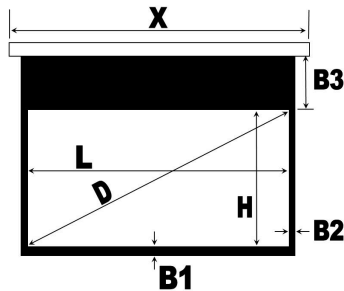

Caractéristiques de la toile:

- Toile en PVC stratifié et polyester.
- Blanc mât (matte white).
- Gain 1.
- Dos noir.
- Epaisseur : 0.42 mm.
- Angle de vision : 110°.
- Toile lavable.

En option une télécommande infrarouge (voir ci-dessous) pour remplacer le système radio fréquence livré de série.

Equerres de déport (x2)

BLANC / Réf. 040-1001

NOIR / Réf. 040-1002

Déport : 17cm

Référence Carter BLANC	Référence Carter NOIR	Format	Taille image Largeur L x Hauteur H (cm)	Diagonale D cm (pouces)	Contour noir B1/B2 (cm)	Blackdrop B3 (cm)	Dimensions totales toile Largeur x Hauteur (cm)	Dimensions Carter X x CH x CL (cm)	Poids écran (kg)	Dimensions emballage (cm)
042-3402	-	4 : 3	180 x 135	225 (89)	4	40	188 x 179	198 x 8,3 x 7,5	11	225 x 14 x 13
042-3403	-	4 : 3	200 x 150	250 (98)	4	40	208 x 194	218 x 8,3 x 7,5	13	245 x 14 x 13
042-3404	-	4 : 3	220 x 165	275 (108)	4	40	228 x 209	238 x 8,3 x 7,5	15	265 x 14 x 13
042-3405	-	4 : 3	240 x 180	300 (118)	4	40	248 x 224	258 x 8,3 x 7,5	16	285 x 14 x 13
042-3406	042-3506	4 : 3	260 x 195	325 (128)	4	40	268 x 239	278 x 8,3 x 7,5	17	305 x 14 x 13
042-3407	-	4 : 3	280 x 210	350 (138)	4	4	288 x 218	298 x 10,5 x 9,5	19	325 x 17 x 16
042-3408	-	4 : 3	300 x 225	375 (148)	4	4	308 x 233	318 x 10,5 x 9,5	20	345 x 17 x 16
042-3412	042-3512	16 : 9	180 x 101	207 (81)	4	70	188 x 175	198 x 8,3 x 7,5	11	225 x 14 x 13
042-3413	042-3513	16 : 9	200 x 113	229 (90)	4	70	208 x 187	218 x 8,3 x 7,5	13	245 x 14 x 13
042-3414	042-3514	16 : 9	220 x 124	252 (99)	4	70	228 x 198	238 x 8,3 x 7,5	15	265 x 14 x 13
042-3415	042-3515	16 : 9	240 x 135	275 (108)	4	70	248 x 209	258 x 8,3 x 7,5	16	285 x 14 x 13
042-3416	042-3516	16 : 9	260 x 146	298 (117)	4	45	268 x 195	278 x 8,3 x 7,5	17	305 x 14 x 13
042-3417	042-3517	16 : 9	280 x 158	321 (126)	4	45	288 x 207	298 x 10,5 x 9,5	19	325 x 17 x 16
042-3418	042-3518	16 : 9	300 x 169	344 (136)	4	45	308 x 218	318 x 10,5 x 9,5	20	345 x 17 x 16