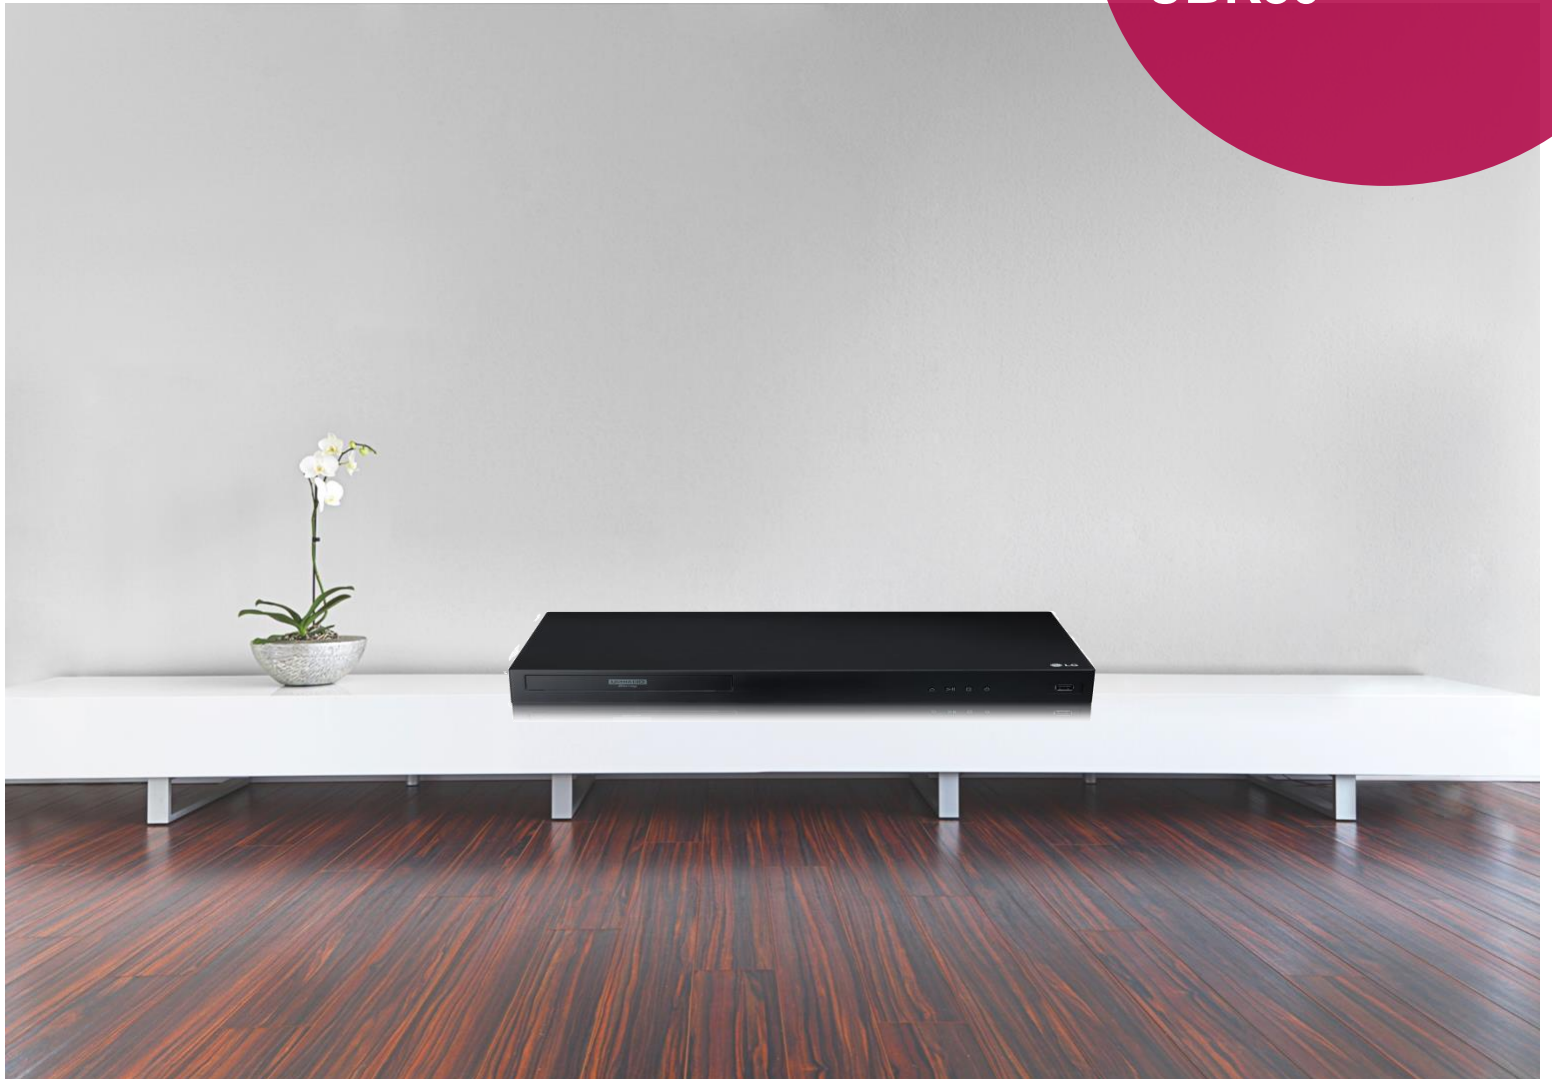

ULTRAHD **HDR 10**
Blu-ray

**Lecteur Blu-ray
UHD 4K
UBK80**

LES PLUS PRODUIT

LECTEUR BLU-RAY ULTRA HD

Bénéficiez d'une qualité d'image sans égal en profitant de vos Blu-Ray Ultra HD préférés.

COMPATIBILITE HDR