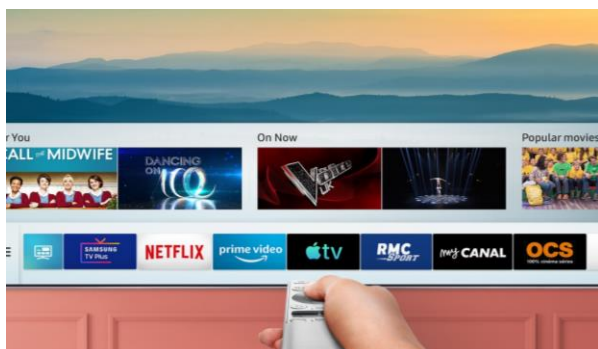

SAMSUNG QLED

L'expertise Samsung

La technologie Quantum Dots capte la lumière et restitue une palette de couleurs d'un réalisme incomparable qui ne se dégrade pas au fil du temps. Compatible HDR10+, les Q80T atteignent des pics de luminosité jusqu'à 1500 nits.

Le nouveau processeur ultra-puissant utilise l'intelligence artificielle pour transformer tous vos contenus en 4K et optimiser les différents réglages de luminosité et de son.

Un rétroéclairage Direct LED associé à la technologie **Local Dimming Silver** pour un contraste amélioré.

Avec le système OTS, le son suit le mouvement d'un objet à l'écran. Ses 4 haut-parleurs intégrés permettent au son d'évoluer de façon optimale pour une expérience sonore plus immersive (système 2.2). Et pour une synergie totale, les haut-parleurs du téléviseur se synchronisent harmonieusement avec votre barre de son serie Q 2020 grâce à la nouvelle technologie Q Symphony.

L'expérience Samsung

Téléviseur intelligent