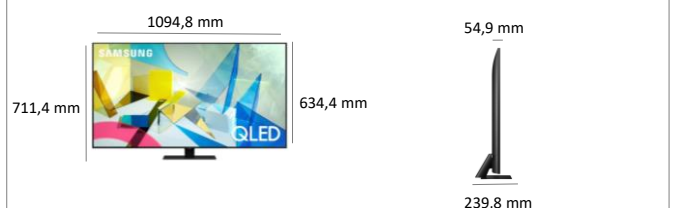

### Spécifications techniques et logistiques

Poids de l'écran sans le pied (kg)	13.1
Poids de l'écran avec le pied (kg)	17.5
Poids du produit emballé (kg)	22.8
Dimensions du carton (LxHxP) (mm)	1318 x 768 x 178
Dimensions sans pied (LxHxP) (mm)	1094.8 x 634.4 x 54.9
Dimensions avec le pied (LxHxP) (mm)	1094.8 x 711.4 x 239.8
Ecart entre les pieds (Mini/Maxi)	510 x 239.8