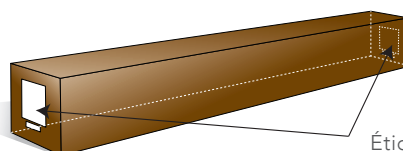

2 ans

DÉTAILS

Vue de face

Vue de profil

Installation

La toile acoustique n'est pas totalement occultante. Il vaut donc mieux l'employer devant un fond sombre. Idéalement, les enceintes seront placées de façon à ce que les haut-parleurs d'aigus soient au niveau du milieu de l'écran (ou un peu au dessus s'il y a plusieurs rangs de sièges).

Toile tissée

Technologie

La toile acoustique est différente des toiles PVC perforées ou micro-perforées. Sa structure spécifique permet un passage sans diffraction perceptible à toutes les fréquences. Cela se traduit par une réponse en fréquence linéaire, sans perte dans les aigus et par une meilleure précision du signal qu'avec les toiles habituelles.

CONDITIONNEMENT

Stockage horizontal nécessaire

Étiquettes

Formats	Toiles	REF LUMENE	Taille utile de l'image W x H cm	Diagonale (inch)	Dimensions hors-tout L x A x P cm	Bords noirs (mm) B	Dimensions packaging (cm)	Poids net / brut (kg)	Code EAN
16:9	ACOUSTIQUE	MOVIE PALACE UHD 4K CURVE ACOUSTIC 170 C	N/A	N/A	N/A	N/A	N/A	N/A	3700795162224
		MOVIE PALACE UHD 4K CURVE ACOUSTIC 200 C	203 x 115	92	219 x 131 x 8	80	217 x 33 x 13	11,3 / 17,9	3700795162231
		MOVIE PALACE UHD 4K CURVE ACOUSTIC 240 C	234 x 132	106	250 x 148 x 9	80	248 x 33 x 13	12,7 / 19,5	3700795162248
		MOVIE PALACE UHD 4K CURVE ACOUSTIC 270 C	270 x 152	122	286 x 168 x 11	80	279 x 33 x 13	14,2 / 21,8	3700795162255
		MOVIE PALACE UHD 4K CURVE ACOUSTIC 300 C	305 x 172	138	321 x 188 x 12	80	310 x 33 x 13	16 / 25	3700795162262
		MOVIE PALACE UHD 4K CURVE ACOUSTIC 350 C	365 x 205	165	382 x 221 x 14	80	346 x 33 x 13	17,8 / 27	3700795162279
		MOVIE PALACE UHD 4K CURVE ACOUSTIC 400 C	420 x 236	190	440 x 256 x 17	100	410 x 33 x 13	N/A	3700795162286