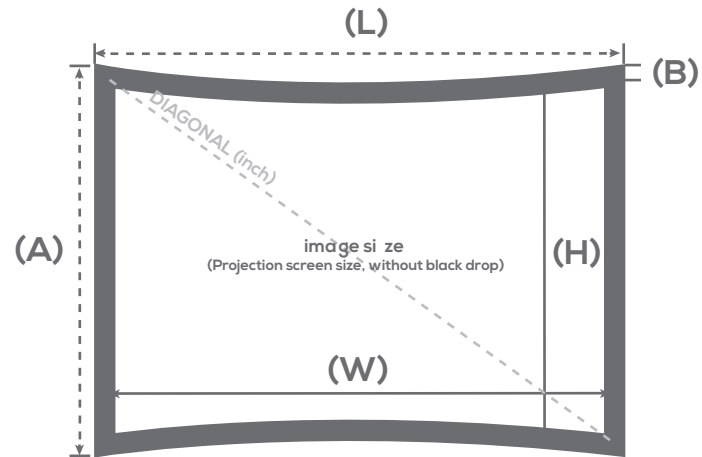

2 ans

DÉTAILS

Vue de face

Vue de profil

Installation

La toile acoustique n'est pas totalement occultante. Il vaut donc mieux l'employer devant un fond sombre. Idéalement, les enceintes seront placées de façon à ce que les haut-parleurs d'aigus soient au niveau du milieu de l'écran (ou un peu au dessus s'il y a plusieurs rangs de sièges).

Toile tissée

Technologie

La toile acoustique est différente des toiles PVC perforées ou micro-perforées. Sa structure spécifique permet un passage sans diffraction perceptible à toutes les fréquences. Cela se traduit par une réponse en fréquence linéaire, sans perte dans les aigus et par une meilleure précision du signal qu'avec les toiles habituelles.

CONDITIONNEMENT

Stockage horizontal nécessaire

Étiquettes

Formats	Toiles	REF LUMENE	Taille utile de l'image W x H cm	Diagonale (inch)	Dimensions hors-tout L x A x P cm	Bords noirs (mm) B	Dimensions packaging (cm)	Poids net / brut (kg)	Code EAN
16:9	ACOUSTIQUE	MOVIE PALACE UHD 4K CURVE ACOUSTIC 170 C	N/A	N/A	N/A	N/A	N/A	N/A	3700795162224
		MOVIE PALACE UHD 4K CURVE ACOUSTIC 200 C	203 x 115	92	219 x 131 x 8	80	217 x 33 x 13	11,3 / 17,9	3700795162231
		MOVIE PALACE UHD 4K CURVE ACOUSTIC 240 C	234 x 132	106	250 x 148 x 9	80	248 x 33 x 13	12,7 / 19,5	3700795162248
		MOVIE PALACE UHD 4K CURVE ACOUSTIC 270 C	270 x 152	122	286 x 168 x 11	80	279 x 33 x 13	14,2 / 21,8	3700795162255
		MOVIE PALACE UHD 4K CURVE ACOUSTIC 300 C	305 x 172	138	321 x 188 x 12	80	310 x 33 x 13	16 / 25	3700795162262
		MOVIE PALACE UHD 4K CURVE ACOUSTIC 350 C	365 x 205	165	382 x 221 x 14	80	346 x 33 x 13	17,8 / 27	3700795162279
		MOVIE PALACE UHD 4K CURVE ACOUSTIC 400 C	420 x 236	190	440 x 256 x 17	100	410 x 33 x 13	N/A	3700795162286