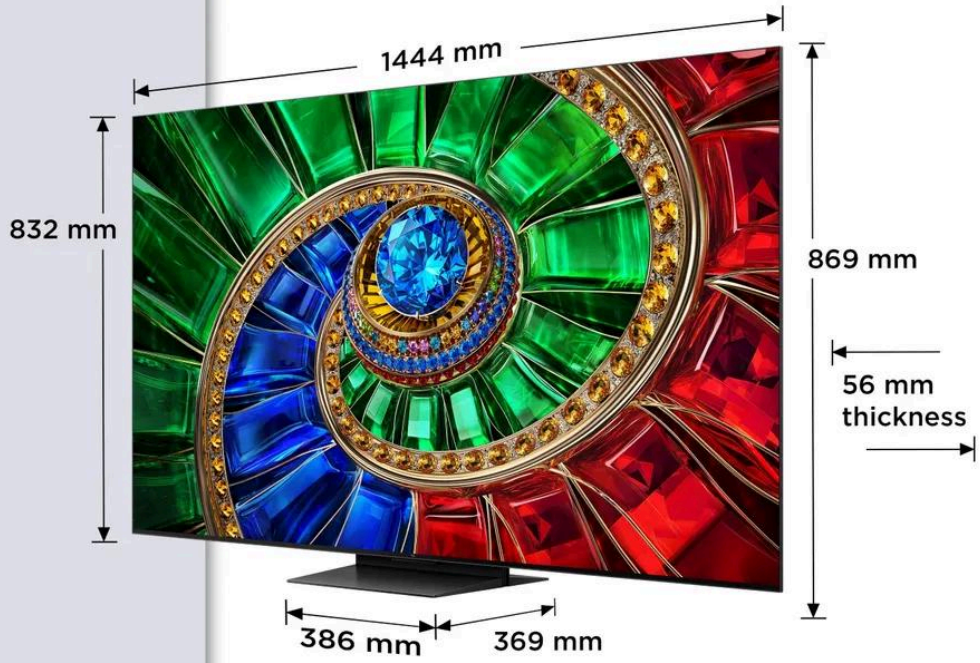

65"

VESA: 300x300