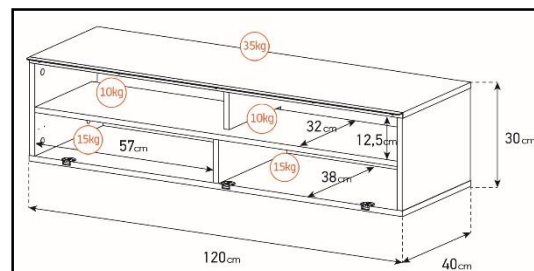

Emplacement  
barre de son

Système  
d'aération

Porte  
abattante

Cornière  
aluminium

Intérieur caisson conçu pour ranger vos appareils audio/vidéo et ici avec la version emplacement barre de son

Estimez les proportions de votre TV