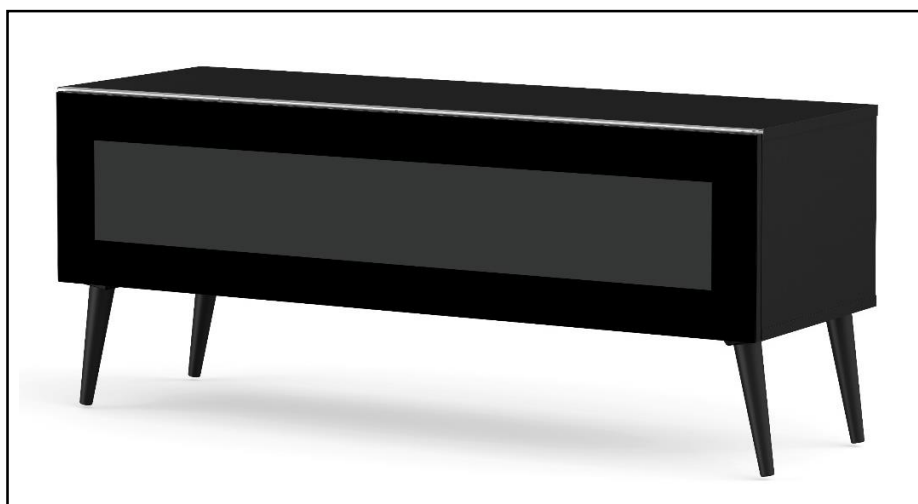

## STOCKHOLM 120 – MEUBLE TV 120CM

### MEUBLE TV LARGEUR 120 CM AVEC PORTE EN VERRE INFRAROUGE – Le design au service de la technologie

Stockholm 120 offre **des solutions de rangement de câbles et d'aération pour vos équipements audio-vidéo**. Les différents compartiments vous permettent de ranger et dissimuler d'autres accessoires (CD/DVD, manettes de jeux vidéo etc.).

- Caisson en bois mélaminé de couleur **noire**. 2 possibilités pour l'aménagement intérieur du caisson : **version standard avec 4 compartiments** et **version spéciale barre de son avec 3 compartiments**.

Emplacement  
barre de son

Système  
d'aération

Porte  
abattante

Cornière  
aluminium

Intérieur caisson conçu pour ranger vos appareils audio/vidéo et ici avec la version emplacement barre de son

Estimez les proportions de votre TV