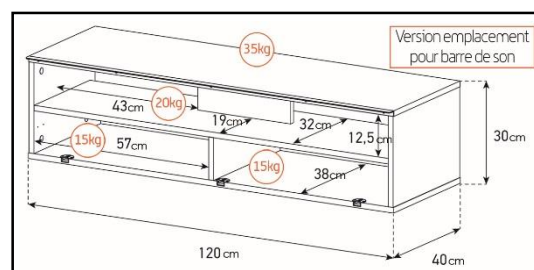

Emplacement  
barre de son

Système  
d'aération

Porte  
abattante

Cornière  
aluminium

Intérieur caisson conçu pour ranger vos appareils audio/vidéo et ici avec la version emplacement barre de son

Estimez les proportions de votre TV