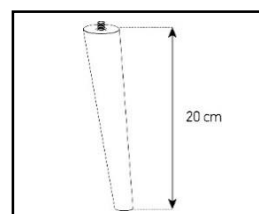

Emplacement  
barre de son

Système  
d'aération

Porte  
abattante

Cornière  
aluminium

Intérieur caisson conçu pour ranger vos appareils audio/vidéo et ici avec la version emplacement barre de son

Estimez les proportions de votre TV