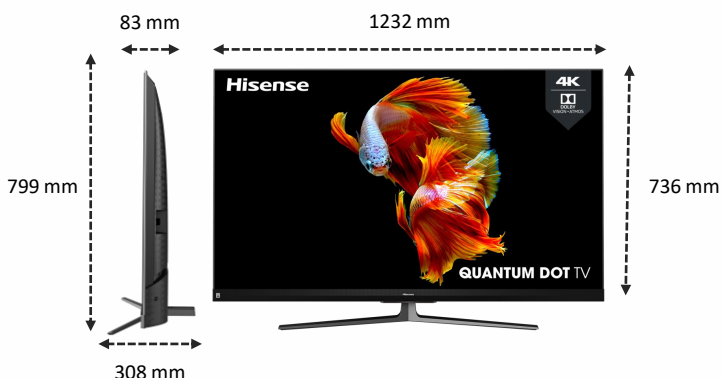

IMAGE

Taille de l'écran	55" / 139 cm
Résolution de l'écran	Ultra HD (3840x2160)
Technologie d'affichage	QLED - Full LED
Fréquence native de la dalle	100Hz / 120 Hz

TRAITEMENT DE L'IMAGE

Picture Criteria Index (PCI)	3000 PCI
HDR	Oui
Compatibilité formats HDR	Dolby Vision, HDR10+, HDR10, HLG
Pic de luminosité	1 000 nits
Processeur	Hi View Engine - Quad Core
ULED	Oui
Local-dimming	Oui (132 zones)
Dalle anti-reflet	Oui
Compensation de mouvement (MEMC)	Oui
Upscaling Ultra HD	Oui
Spectre Colorimétrique Elargi	Oui
Quantum Dot (QLED)	Oui (Hisense QLED)
Compatible couleurs 10 bits	Oui
Format de décodage	VP9, HEVC (H.265)
Mode(s) Cinéma(s)	Oui
Mode Sport	Oui
Mode Jeu	Oui
Input lag en Mode Jeu	<20 ms

CONNECTIQUES

Prises HDMI	4 x HDMI 2.0
Dont HDMI compatible ARC	1
Prises USB Multimédias	2
Sortie Audio S/PDIF	1 (Optique)
Entrée Audio (L/R)	1
Prise casque	-
Prises antennes	2
Entrée Composite (AV)	1
Ethernet (RJ45)	1

RECEPTION ET FONCTIONNALITE

Tuner	DVB-T2/C/S2
Certification Fransat	Oui
Hbbtv	Oui
Common Interface (CI+)	Oui
Contrôle Parental	Oui
PVR	Oui
Timeshift	Oui
Mode Hôtel	Oui (Avancé)

DESIGN

Finesse du cadre	Sans Bords
Finition	Métal
Pied central	Oui
Système de management des câbles	Oui

SMART TV

Smart TV	Oui (Vidaa U 4.0)
Assistant vocal intégré	Oui (Alexa)*peut ne pas être disponible au moment de l'achat
Navigateur internet	Oui
Lecteur multimédia	Oui (Vidéo/Audio/Photo)
Wifi intégré	Oui
Bluetooth	Oui (Audio, Souris, Clavier)
Partage de contenus (DLNA)	Oui
Partage d'écran	Oui (PC, Tablette, Mobile)
Application pour smartphone	RemoteNOW (Android & iOS)
Magasin d'applications	Oui
Reconnaissance automatique du contenu	Oui
Vidaa ART	Oui
Applications en accès direct sur la télécommande	Oui (Netflix, Youtube, Prime Vidéo et Rakuten.tv)

SON

Puissance des haut-parleurs	2 x 10 W
Effet surround	Oui
Dolby Atmos	Oui
Dolby Audio	Oui
Compatibilité AC-4	Oui
Égaliseur	Oui (Paramètres avancés)

FORMATS SUPPORTÉS

Vidéo	.avi, .wmv, .mp4, .mov, .3gp, .mkv, .mpg, .mpeg, .vob, .flv, .webm, .ogm
Audio	.wma, .wmv, .mp4, .FLAC, .MP2, .MP3 music(.mp3 aac wma wav)
Image	.jpeg, .bmp, .PNG, .GIF, .mpo

DONNEES ENERGETIQUE

Alimentation	220V-240V 50Hz
Classe énergétique	B / G
Consommation en veille	≤0.5 W
Consommation en marche	158 W
Consommation annuelle	231 kWh
Quantité de mercure	0 mg
Présence de plomb	Oui
Arrêt programmable	Oui
Mise en veille automatique	Oui

ACCESSOIRES FOURNIS

Télécommande	Télécommande Vocale (ERF6A64)
Piles pour télécommande	AAAx2
Compatibilité fixation VESA (mm)	400x300mm
Câble d'alimentation	Oui

SPECIFICITES TECHNIQUES

Référence	55U8QF
EAN	6942147457726
Dimension du carton (L*P*H, en mm)	1368x160x887mm
Dimension du produit avec les pieds	1232x308x799mm
Dimension du produit sans les pieds	1232x83x736mm
Écartement du/des pied(s)	771mm
Poids du produit + carton	24.1Kg
Poids du produit avec pieds	18.9Kg
Poids du produit sans pieds	17.4Kg