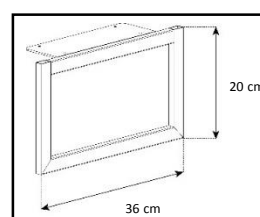

Intérieur caisson conçu pour ranger vos appareils audio/vidéo et ici avec la version emplacement barre de son

Estimez les proportions de votre TV