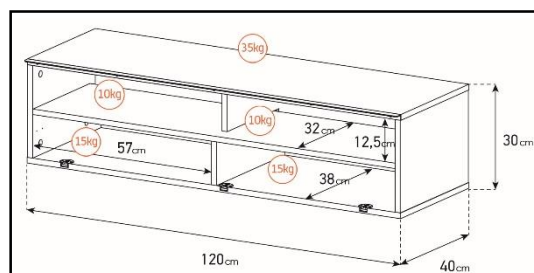

-Meuble livré démonté avec notice et visserie.

-Garantie 2 ans

Couleurs
Porte / Caisson

Emplacement
barre de son

Système
d'aération

Porte
abattante

Cornière
aluminium

Intérieur caisson conçu pour ranger vos appareils audio/vidéo et ici avec la version emplacement barre de son