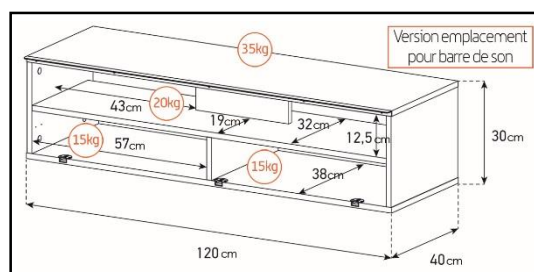

-Meuble livré démonté avec notice et visserie.

-Garantie 2 ans

Couleurs
Porte / Caisson

Emplacement
barre de son

Système
d'aération

Porte
abattante

Cornière
aluminium

Intérieur caisson conçu pour ranger vos appareils audio/vidéo et ici avec la version emplacement barre de son