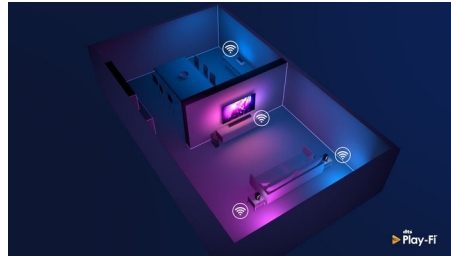

Une connexion en toute simplicité

Avec une barre de son Philips Fidelio, aucun obstacle ne se dresse entre vous et l'instant présent. Basculez en toute simplicité entre toutes vos sources préférées ou connectez des enceintes dans d'autres pièces. Son format slim facilite son positionnement. Il vous suffit de déballer, de connecter et d'écouter.

Un son époustouffant. Des basses riches et profondes.

Cette barre de son offre une expérience sonore à couper le souffle. Ses 5.1.2 canaux remplissent n'importe quelle pièce de bandes-son riches et profondes, de puissants effets sonores et de dialogues limpides. Le caisson de basses sans fil ajoute de l'impact à chaque explosion et chaque pulsation.

Dolby Atmos et Dolby Surround

Profitez pleinement de l'expérience Dolby Atmos avec les enceintes orientées vers le haut de cette barre de son. Laissez-vous envelopper par le son incroyablement réaliste de vos films et séries préférés. Si vous regardez du contenu non Atmos, la barre de son passe en Dolby Surround.

Play-Fi, audio multiroom et bien plus encore

Grâce à la compatibilité facile de Play-Fi, cette barre de son sera la star de votre installation multiroom. Vous pouvez synchroniser des enceintes compatibles Play-Fi pour un son multiroom ou même créer un véritable système audio Surround, le tout via l'application Philips Sound ou l'application Play-Fi.