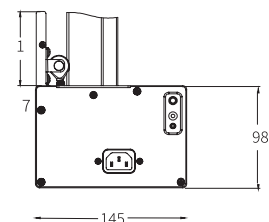

### Installations possibles

Formats	Toiles	REF LUMENE	Taille utile de l'image W x H cm	Diagonale (inch)	Dimensions hors-tout L x A x P cm	Bords noirs (cm) B	Dimensions packaging (cm)	Poids net / brut (kg)	Code EAN
16:9	ALR	EDEN EXTRABRIGHT 200 C	203 x 115	92	227 x 15 x 10	35	255 x 23 x 17	22/25	3700795163788
		EDEN EXTRABRIGHT 240 C	221 x 125	100	245 x 15 x 10	35	273 x 23 x 17	24/27	3700795163801
		EDEN EXTRA BRIGHT 270 C	266 x 149	120	289 x 15 x 10	35	317 x 23 x 17	28/31	3700795163795