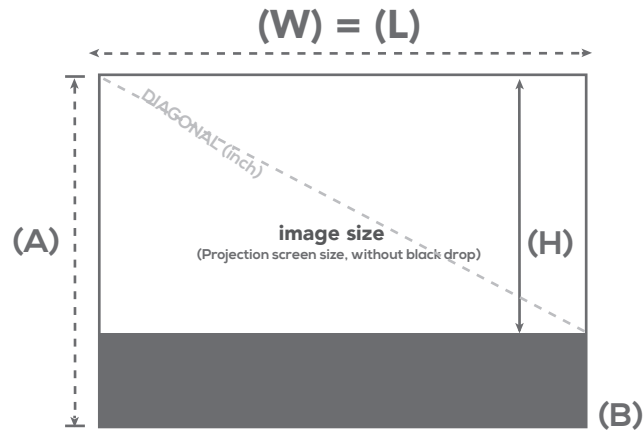

## DÉTAILS

Toile ALR

### Installations possibles

Formats	Toiles	REF LUMENE	Taille utile de l'image W x H cm	Diagonale (inch)	Dimensions hors-tout L x A x P cm	Bords noirs (cm) B	Dimensions packaging (cm)	Poids net / brut (kg)	Code EAN
16:9	ALR	EDEN EXTRABRIGHT 200 C	203 x 115	92	227 x 15 x 10	35	255 x 23 x 17	22/25	3700795163788
		EDEN EXTRABRIGHT 240 C	221 x 125	100	245 x 15 x 10	35	273 x 23 x 17	24/27	3700795163801
		EDEN EXTRA BRIGHT 270 C	266 x 149	120	289 x 15 x 10	35	317 x 23 x 17	28/31	3700795163795