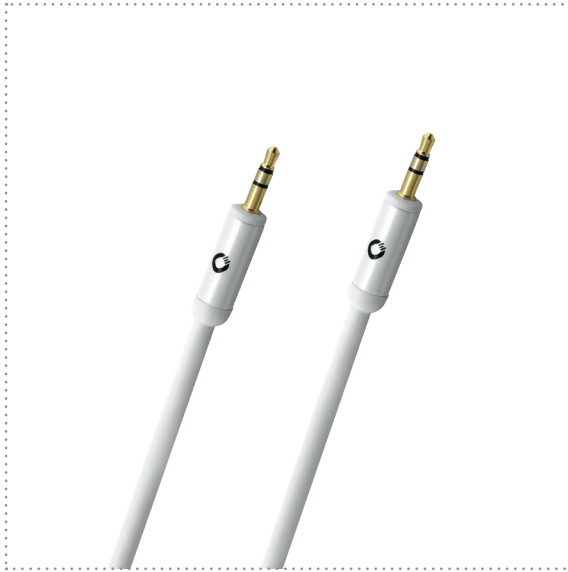

Prise jack

DIRECTION DU SIGNAL

Informations complémentaires :