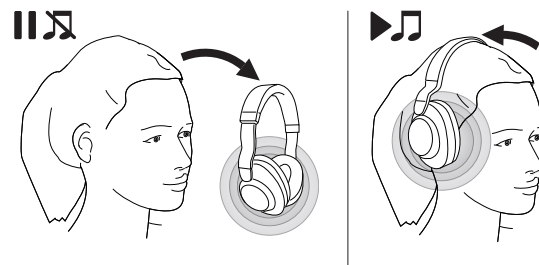

En bref :

Jabra Elite 85h

- **SmartSound** : Votre son s'ajuste automatiquement à votre environnement
- **Bloquez les bruits de fond indésirables.** Réduction active du bruit (ANC) intelligente pour un son supérieur
- **Une clarté musicale exceptionnelle.** Des haut-parleurs sur mesure qui offrent une expérience musicale beaucoup plus nette
- **Une autonomie du matin au soir.** Profitez de 36 heures d'autonomie (ANC activée)
- **Qualité audio incomparable.** 8 microphones pour une qualité d'appel exceptionnelle
- **Touche d'accès direct à vos assistance vocale** Accès instantané à Amazon Alexa, Siri® et Google Assistant™***
- **Durabilité certifiée avec résistance à la pluie.** Vous pouvez aller où bon vous semble grâce à une garantie de 2 ans contre l'eau et la poussière***
- **Personnalisez vos écouteurs** Appairez-les avec l'appli Jabra Sound+ pour les fonctions SmartSound, y compris des réglages personnalisés

Prise en main

Instructions d'appairage

Mettez les écouteurs et suivez les instructions vocales pour appairer votre smartphone. Téléchargez l'application Jabra Sound+.

Activer SmartSound

L'appairage avec l'appli Jabra Sound+ vous permet d'activer la fonction SmartSound, de personnaliser vos profils musicaux, de choisir votre assistant vocal, de vérifier l'état de la batterie et bien plus encore.

Instructions d'utilisation

Pause automatique de la musique

Retirez les écouteurs pour mettre en pause automatiquement votre musique. Pour reprendre votre musique, remettez les écouteurs.

Pour profiter pleinement de l'expérience, téléchargez l'appli Jabra Sound+