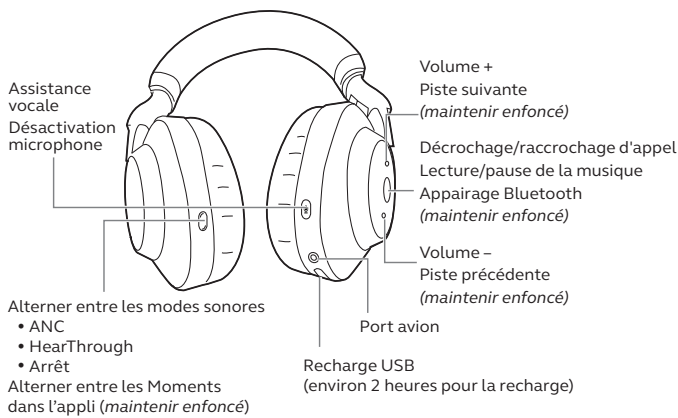

En bref :

Jabra Elite 85h

- **SmartSound** : Votre son s'ajuste automatiquement à votre environnement
- **Bloquez les bruits de fond indésirables.** Réduction active du bruit (ANC) intelligente pour un son supérieur
- **Une clarté musicale exceptionnelle.** Des haut-parleurs sur mesure qui offrent une expérience musicale beaucoup plus nette
- **Une autonomie du matin au soir.** Profitez de 36 heures d'autonomie (ANC activée)
- **Qualité audio incomparable.** 8 microphones pour une qualité d'appel exceptionnelle
- **Touche d'accès direct à vos assistance vocale** Accès instantané à Amazon Alexa, Siri® et Google Assistant™***
- **Durabilité certifiée avec résistance à la pluie.** Vous pouvez aller où bon vous semble grâce à une garantie de 2 ans contre l'eau et la poussière***
- **Personnalisez vos écouteurs** Appairez-les avec l'appli Jabra Sound+ pour les fonctions SmartSound, y compris des réglages personnalisés

Prise en main

Instructions d'appairage

Mettez les écouteurs et suivez les instructions vocales pour appairer votre smartphone. Téléchargez l'application Jabra Sound+.

Activer SmartSound

L'appairage avec l'appli Jabra Sound+ vous permet d'activer la fonction SmartSound, de personnaliser vos profils musicaux, de choisir votre assistant vocal, de vérifier l'état de la batterie et bien plus encore.

Instructions d'utilisation

Pause automatique de la musique

Retirez les écouteurs pour mettre en pause automatiquement votre musique. Pour reprendre votre musique, remettez les écouteurs.

Pour profiter pleinement de l'expérience, téléchargez l'appli Jabra Sound+