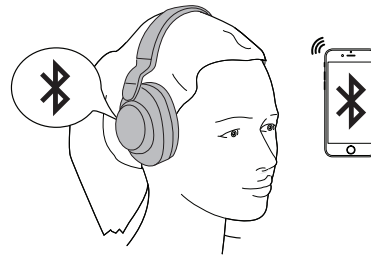

En bref :

Jabra Elite 85h

- **SmartSound** : Votre son s'ajuste automatiquement à votre environnement
- **Bloquez les bruits de fond indésirables.** Réduction active du bruit (ANC) intelligente pour un son supérieur
- **Une clarté musicale exceptionnelle.** Des haut-parleurs sur mesure qui offrent une expérience musicale beaucoup plus nette
- **Une autonomie du matin au soir.** Profitez de 36 heures d'autonomie (ANC activée)
- **Qualité audio incomparable.** 8 microphones pour une qualité d'appel exceptionnelle
- **Touche d'accès direct à vos assistance vocale** Accès instantané à Amazon Alexa, Siri® et Google Assistant™***
- **Durabilité certifiée avec résistance à la pluie.** Vous pouvez aller où bon vous semble grâce à une garantie de 2 ans contre l'eau et la poussière***
- **Personnalisez vos écouteurs** Appairez-les avec l'appli Jabra Sound+ pour les fonctions SmartSound, y compris des réglages personnalisés

Prise en main

Instructions d'appairage

Mettez les écouteurs et suivez les instructions vocales pour appairer votre smartphone. Téléchargez l'application Jabra Sound+.

Activer SmartSound

L'appairage avec l'appli Jabra Sound+ vous permet d'activer la fonction SmartSound, de personnaliser vos profils musicaux, de choisir votre assistant vocal, de vérifier l'état de la batterie et bien plus encore.

Instructions d'utilisation

Pause automatique de la musique

Retirez les écouteurs pour mettre en pause automatiquement votre musique. Pour reprendre votre musique, remettez les écouteurs.

Pour profiter pleinement de l'expérience, téléchargez l'appli Jabra Sound+