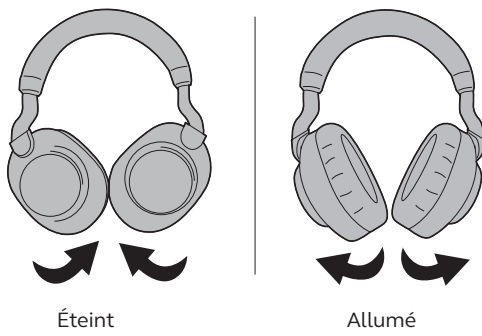

En bref :

Jabra Elite 85h

- **SmartSound** : Votre son s'ajuste automatiquement à votre environnement
- **Bloquez les bruits de fond indésirables.** Réduction active du bruit (ANC) intelligente pour un son supérieur
- **Une clarté musicale exceptionnelle.** Des haut-parleurs sur mesure qui offrent une expérience musicale beaucoup plus nette
- **Une autonomie du matin au soir.** Profitez de 36 heures d'autonomie (ANC activée)
- **Qualité audio incomparable.** 8 microphones pour une qualité d'appel exceptionnelle
- **Touche d'accès direct à vos assistance vocale** Accès instantané à Amazon Alexa, Siri® et Google Assistant™***
- **Durabilité certifiée avec résistance à la pluie.** Vous pouvez aller où bon vous semble grâce à une garantie de 2 ans contre l'eau et la poussière***
- **Personnalisez vos écouteurs** Appairez-les avec l'appli Jabra Sound+ pour les fonctions SmartSound, y compris des réglages personnalisés

Prise en main

Instructions d'appairage

Mettez les écouteurs et suivez les instructions vocales pour appairer votre smartphone. Téléchargez l'application Jabra Sound+.

Activer SmartSound

L'appairage avec l'appli Jabra Sound+ vous permet d'activer la fonction SmartSound, de personnaliser vos profils musicaux, de choisir votre assistant vocal, de vérifier l'état de la batterie et bien plus encore.