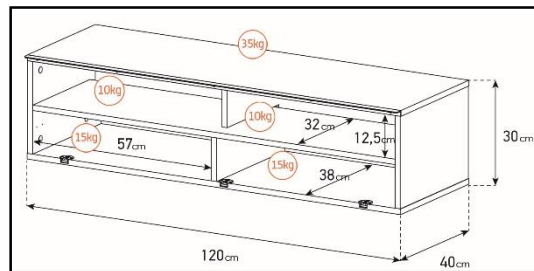

-Meuble livré démonté avec notice et visserie.

-Garantie 2 ans

Couleurs  
Porte / Caisson

Emplacement  
barre de son

Système  
d'aération

Porte  
abattante

Cornière  
aluminium

Intérieur caisson conçu pour ranger vos appareils audio/vidéo et ici avec la version emplacement barre de son