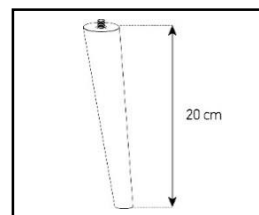

Estimez les proportions de votre TV