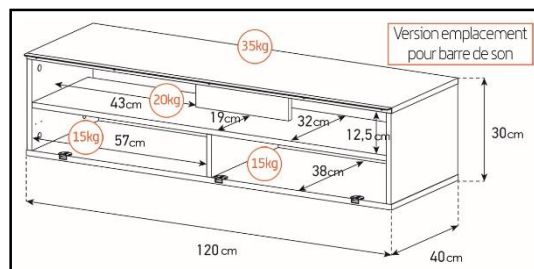

-Meuble livré démonté avec notice et visserie.

-Garantie 2 ans

Couleurs  
Porte / Caisson

Emplacement  
barre de son

Système  
d'aération

Porte  
abattante

Cornière  
aluminium

Intérieur caisson conçu pour ranger vos appareils audio/vidéo et ici avec la version emplacement barre de son