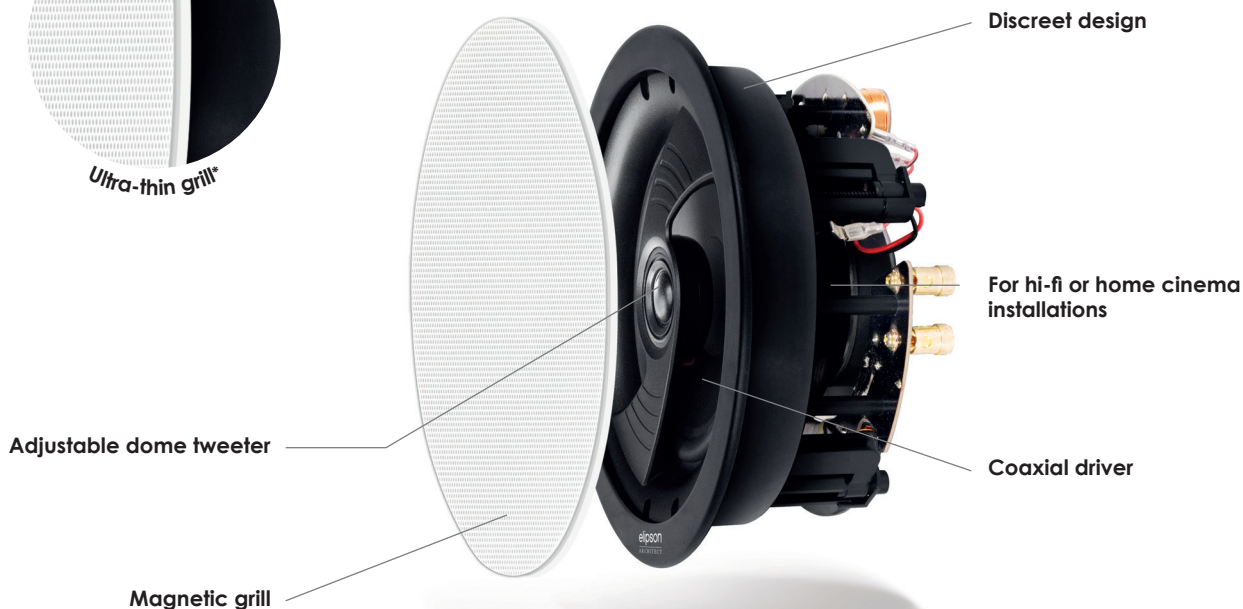

CARACTÉRISTIQUES

Type	Enceinte in-ceiling
Puissance	100W
Haut-parleur	Coaxial 2 voies Medium-grave : cône papier 165 mm, bord caoutchouc Tweeter : dôme soie 19 mm, orientable de 35° à 40° dans toutes les directions
Réponse en fréquence (± 3dB)	70 Hz - 20 kHz
Sensibilité	87 dB/1W/1m
Impédance	8 Ohms
Fréquence de coupure	1950 Hz
Couleur	Blanc (prêt à peindre)

IW 14C
Enceinte encastrable
murale

ACCESSOIRES

SQ4
Grille carrée pour
enceinte IC4

SQ6
Grille carrée pour
enceintes IC6 et IC6ST

SQ8
Grille carrée pour
enceinte IC8

IW6 Back box
Caisson arrière pour
enceinte IW6

IW8 Back box
Caisson arrière pour
enceinte IW8

SPECIFICATIONS

Type	In-ceiling speaker
Power	100W
Loudspeaker	2-way coaxial Mid-bass : 165 mm paper cone, rubber edge Tweeter : 19 mm silk dome, orientation 35° to 40° in all directions
Frequency response (± 3dB)	70 Hz - 20 kHz
Sensitivity	87 dB/1W/1m
Impedance	8 Ohms
Crossover frequency	1950 Hz
Colour	White (ready to paint)