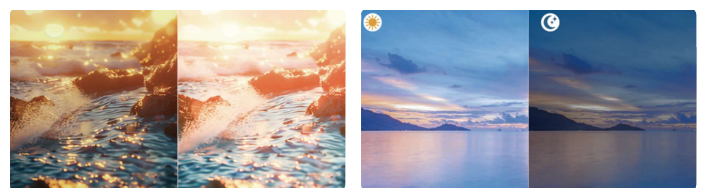

Aide visuelle

Lumière ambiante adaptative

Spécifications ..

Qualité d'image

4K QLED TV
Technologie QLED+
Luminosité maximale de 350 nits
Gamme de couleurs (DCI-P3) 90 %
120 Hz HSR VRR
Dolby Vision/HDR10+/HDR10/HLG

Qualité sonore

DBX-TV
Dolby Audio
2 enceintes BOX

Fonction intelligente

Google TV
Commande vocale mains libres
Projection multi-écrans
Mode Console de jeu

Design

Barre décorative en métal doré
Socle métallique en forme de harpe

Matériel

Processeur IA Dreaming™
Processeur Cortex-A55
GPU Mail-G52
2 Go DDR + 16 Go Flash

Connectivité

Bluetooth 5.1
HDMI x 3
USB x 2