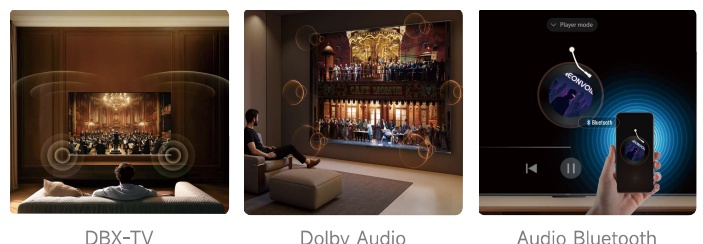

DBX-TV

Dolby Audio

Audio Bluetooth

Améliorez votre jeu ! ..

Avec des performances professionnelles, une latence ultra-faible et des visuels époustouffants.