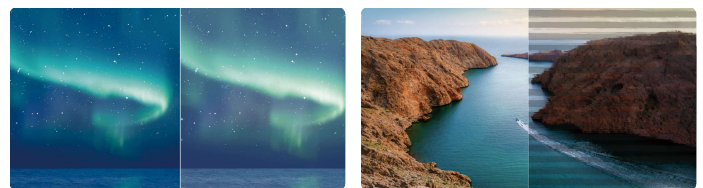

Faible lumière bleue

Sans scintillement