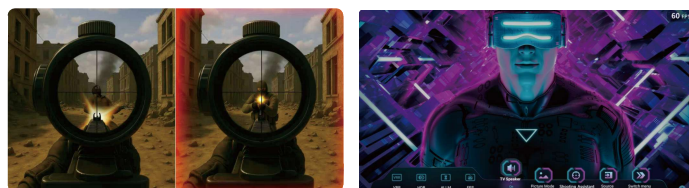

ALLM

Mode Console de jeu