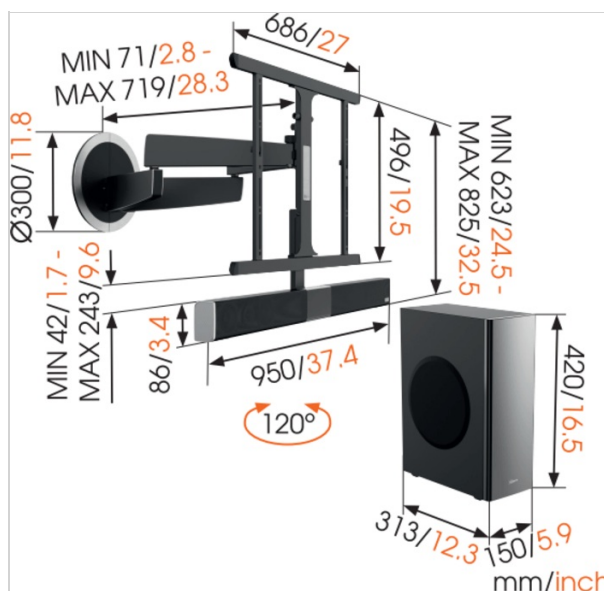

À chacun son angle de vue

Grâce à l'appli smartphone / tablette, disponible gratuitement dans l'App Store et le Google Play Store, vous aurez accès à des fonctionnalités supplémentaires. Cela permet à chaque membre de la famille de régler une ou plusieurs préférences de position, avec un maximum de dix. Le déplacement de votre